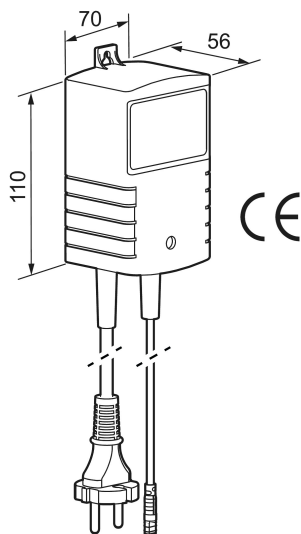

Unique characteristics

Netzteil 6-12 V

Artikel-Nr.: 729471

- Für Mora Tronic Compact Duschköpfe, hergestellt vor 2019 - 6 / 9V
- Für Mora Tronic Duschaneele, hergestellt vor 2019 - 6 / 9V
- Für Mora Tronic Einlocharmaturen - 12V
- Für Mora Tronic Solid - 7,5 V
- Schutzklasse: IP45
- Kabel nach unten verlegen (spulenfest ~ IP45)
- 6-12 V DC
- 0.8A
- Betriebstemperatur: 0–40 ° C
- Lieferung mit 0,5 m Sekundärkabel, 2 m Gummikabel mit Stecker (nicht geerdet, passt aber in geerdete Steckdosen, doppelt isolierter Transformator)
- Maximal 3 Spleißkabel à 5 m pro Mischer
- Für maximal 8 Mischer