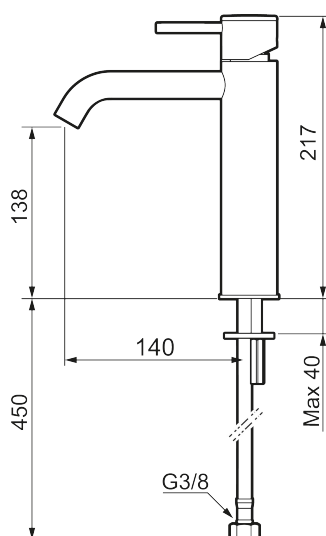

Unike funksjoner

Tilbakeslagssikring

MORA INXX II soft, medium servantbatteri

INXX II servantkran finnes i tre ulike høyder der medium er en mellomhøy kran som passer til større håndfat. Med den elegante holdbare nyansen børstet messing og servantkranens stilrene form, øker INXX II soft baderommets komfort og gir en følelse av kvalitet og eleganse. Blandebatteriet er testet og godkjent ut fra gjeldende byggeregler og det er energieffektivt, noe som innebærer at man får et lavere vann- og energiforbruk uten å gi avkall på komforten. Bunnventil finnes som tilbehør i samme nyanse.

Om serien

INXX II er en elegant og tidløs serie i en palett av nøye utvalgte nyanser. Kombinasjonen av høy kvalitet, stilren design og herlig komfort gjør den til den ultimate serien.

Art.no.:	NRF-nummer:	Flow 3 bar: 4,5
273011.62CA	4290461	l/m
Utførende: Børstet messing PVD		

- Vannmengdebegrenser og temperatursperre
- Fleksible Soft PEX®-rør med 3/8" mutter