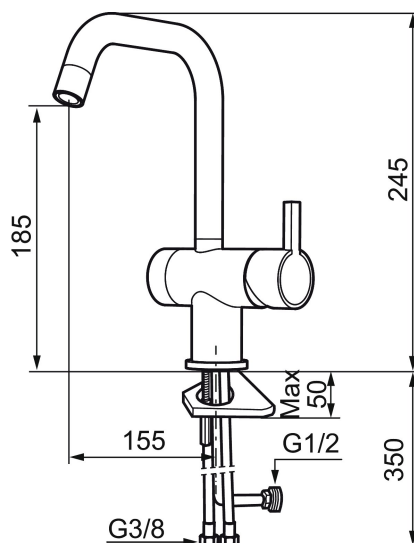

Artikel-Nr.: 707125 Flow 3 bar: 7,6 l/m

Ausführung: Chrom

Unique characteristics

Backflow protection unit type

- Mit Geräteanschlussventil (Umstellung warm/kalt möglich)
- ESS (Energie-Spar-System)
- Mit keramkdichtung
- Einstellbare Mengen- und Temperaturbegrenzung
- Eco (Energie- und Wassereinsparung konstanter Durchfluss-Strahlregler, 7,6 l/min bei 200-600 kPa)
- Schwenkbarer Auslauf, Schwenkbegrenzung 60°, 120° oder 360°
- Flexible Anschlussschläuche Soft-PEX®
- Lochdurchmesser Ø32-35 mm

Artikel-Nr.: 707125

Ersatzteilliste

NO.	ART.NR	AUSFÜHRUNG
	209560.AC	Gummidichtung für Soft-PEX® rohre 3/8", 10-er Pack
1	209500.AE	Hebel, chrom
1	209500.0011AE	Hebel, chrom/schwarz
2	409337	Care Heel
3	209501.AE	Mutter, chrom
4	209493.AE	Keramikkartusche, ESS
4	708301.AE	Keramikkartusche
5	209506.AE	L-Auslauf, chrom
5	209506.0011AE	L-Auslauf, chrom/schwarz
6	209502.AE	Strahlregler für Auslauf 209506, 7,6 l/min von 200–600 kPa, chrom
6	209502.0011AE	Strahlregler für Auslauf 209506, 7,6 l/min von 200–600 kPa, chrom/schwarz
7	209508.AE	J-Auslauf, chrom
8	209507.AE	C-Auslauf, chrom

NO.	ART.NR	AUSFÜHRUNG
9	209503.AE	Strahlregler M18 innen,7,6 l/min von 200–600 kPa, chrom
10	209520.AE	Dichtungssatz
11	708779.AE	Befestigung komplett
12	209518.AE	Schnellbefestigung Waschtisch
13	209562.AE	Fuß verchromt mit Führungsring, Waschtisch
14	209563.AE	Fuß verchromt mit Führungsring, Spültisch
15	209505.AE	Handrad für Anschluss Geschirrspüler, chrom
16	209504.AE	Einsatz Geräteanschlussventil, inkl. Werkzeug
17	459013	Verschlusschraube M4x5
18	409480.AE	Strahlregler mit Kugelgelenk M18 innen, 7–9 l/min von 300 kPa