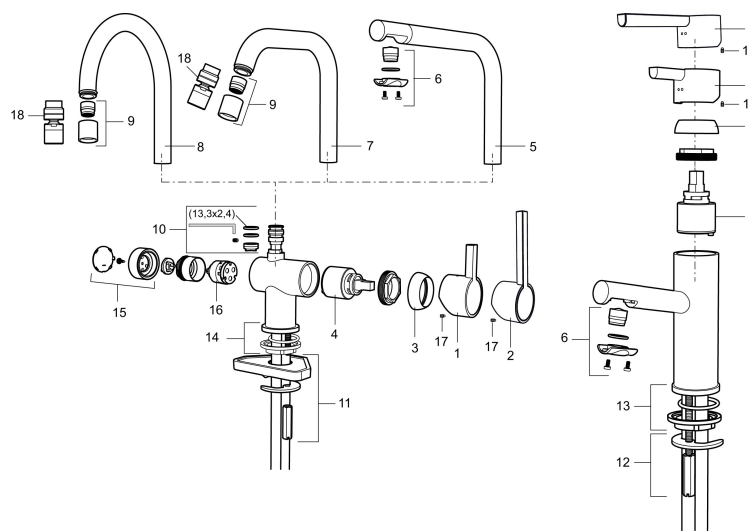

Artikel-Nr.: 707125 Flow 3 bar: 7,6 l/m

Ausführung: Chrom

Unique characteristics

Backflow protection unit type

- Mit Geräteanschlussventil (Umstellung warm/kalt möglich)
- ESS (Energie-Spar-System)
- Mit keramkdichtung
- Einstellbare Mengen- und Temperaturbegrenzung
- Eco (Energie- und Wassereinsparung konstanter Durchfluss-Strahlregler, 7,6 l/min bei 200-600 kPa)
- Schwenkbarer Auslauf, Schwenkbegrenzung 60°, 120° oder 360°
- Flexible Anschlussschläuche Soft-PEX®
- Lochdurchmesser Ø32-35 mm

Das Absperrventil für Geschirrspülmaschine,
Waschmaschine oder ähnlichen Geräten ist perfekt in das
Design der Armatur integriert und ermöglicht die sichere
und komfortable Absperrung des Wasserzulaufs für diese
Geräte

Artikel-Nr.: 707125

Ersatzteilliste

NO.	ART.NR	AUSFÜHRUNG
	209560.AC	Gummidichtung für Soft-PEX® rohre 3/8", 10-er Pack
1	209500.AE	Hebel, chrom
1	209500.0011AE	Hebel, chrom/schwarz
2	409337	Care Heel
3	209501.AE	Mutter, chrom
4	209493.AE	Keramikkartusche, ESS
4	708301.AE	Keramikkartusche
5	209506.AE	L-Auslauf, chrom
5	209506.0011AE	L-Auslauf, chrom/schwarz
6	209502.AE	Strahlregler für Auslauf 209506, 7,6 l/min von 200–600 kPa, chrom
6	209502.0011AE	Strahlregler für Auslauf 209506, 7,6 l/min von 200–600 kPa, chrom/schwarz
7	209508.AE	J-Auslauf, chrom
8	209507.AE	C-Auslauf, chrom

NO.	ART.NR	AUSFÜHRUNG
9	209503.AE	Strahlregler M18 innen,7,6 l/min von 200–600 kPa, chrom
10	209520.AE	Dichtungssatz
11	708779.AE	Befestigung komplett
12	209518.AE	Schnellbefestigung Waschtisch
13	209562.AE	Fuß verchromt mit Führungsring, Waschtisch
14	209563.AE	Fuß verchromt mit Führungsring, Spültisch
15	209505.AE	Handrad für Anschluss Geschirrspüler, chrom
16	209504.AE	Einsatz Geräteanschlussventil, inkl. Werkzeug
17	459013	Verschlusschraube M4x5
18	409480.AE	Strahlregler mit Kugelgelenk M18 innen, 7–9 l/min von 300 kPa