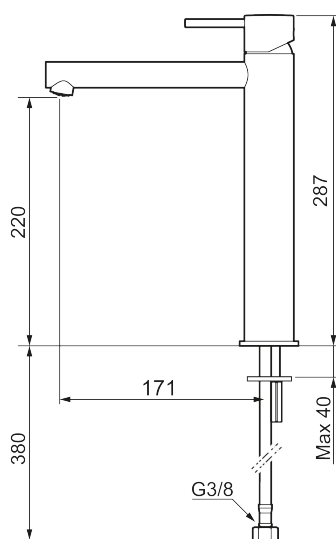

Unike funksjoner

Tilbakeslagssikring

MORA INXX II sharp, high servantbatteri

INXX II servantkran finnes i tre ulike høyder der high er en høy kran tilpasset for en skålformet benkmontert vask. Med en krommet holdbar nyanse og servantkranens stilrene form, øker INXX II soft baderommets komfort og gir en følelse av kvalitet og eleganse.

Om serien

INXX II er en elegant og tidløs serie i en palett av nøyte utvalgte nyanser. Kombinasjonen av høy kvalitet, stilren design og herlig komfort gjør den til den ultimate serien.

Art.no.: 273023.CA NRF-nummer: 4290475 Flow 3 bar: 4,5 l/m
Utførende: Krom

- Vannmengdebegrenser og temperatursperre
- Fleksible Soft PEX[®]-rør med 3/8" mutter