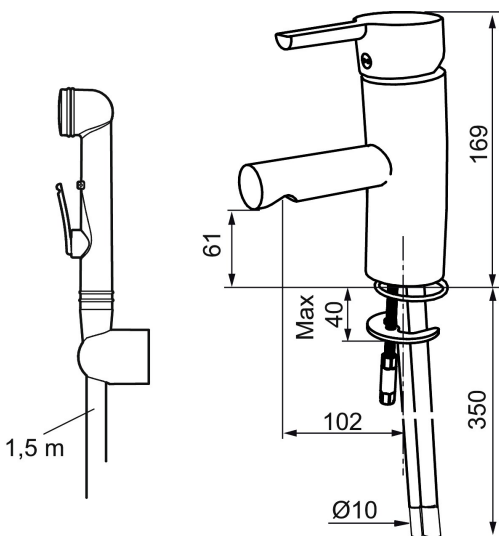

## Mora MMIX B5 pesuallasbidéhana

Mora MMIX:ssä kaunislinjainen ja ergonominen muotoilu yhdistyy energiatehokkaaseen sisäosaan. Muotoilua leimaa hivelevän kaunis aaltoileva geometria, joka tekee koko sarjasta ajattoman tyylikkään. Kehitystyö perustuu ainutlaatuisen EcoSafe™-ympäristökonseptiimme, joka säästää energiaa ja edistää pitkäjänteistä ympäristöajattelua.

Tuote-nro: 733005.TT LVI: 6160629 Flow 3 bar: 6,7 l/m

Kuvaus: Kromattu

- Itsesulkeutuva käsisuihku, letkun pituus 1500 mm
- ESS- energiansäästötoiminto
- TT-vedensäästötoiminto
- Keraaminen säätökasetti: pitkä käyttöikä ja pehmeä sulkeutuminen, joka estää paineiskut ja putkien paukkumiset.
- Lämpötilan esisäätö
- Joustavat Soft PEX®- liitosletkut 3/8" liitosmutterilla
- Lead Free, lyijyttömät materiaalit
- Asennusreikä Ø33,5-37 mm
- Ääniluokka 1