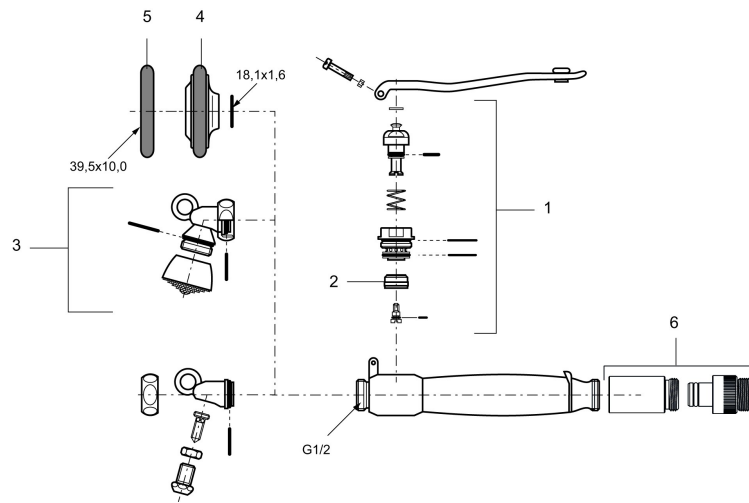

Självstängande spoldusch

Art.nr: 310005.AE RSK: 8322653

Utförande: Krom/grå

- Med silbricka av metall
- För förspolningsanordning art.nr. 310009

Unika egenskaper

Självstängande spoldusch

Art.nr: 310005.AE

RSK: 8322653

Reservdelslista

NR.	ART.NR	RSK	BESKRIVNING
1	139520.AE	8183712	Överstykke till handdusch
2	139172.AE	8183710	Kolv till handdusch
3	139530.AE	8183711	Duschhuvud
4	310003.AE	8322654	Duschsil G1/2
5	319049.AE		O-ring
6	409421.AE		Svivel till handdusch 310005