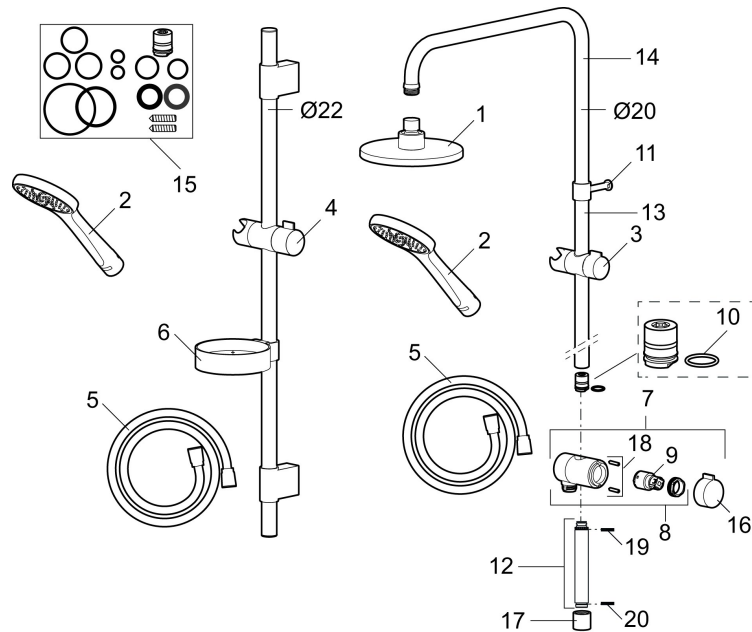

Unika egenskaper

CERA S5 duschset, modell vaska

Mora Cera S5 vaska med duschstång och rörklammer för montering på rör 40 c/c. Med tvålhylla och handdusch. Ett enkelt sätt att montera en duschanordning utan på befintlig rördragning, utan att behöva göra ytterligare hål i väggen.

Art.nr: 130323 **RSK:** 8195799 **Flöde 3 bar:** 10,0 l/min

Utförande: Krom

- För 40 c/c rördragning
- Två st klammer för rör 12-15 mm med fästvinklar ingår
- Metallomspunnen slang 1750 mm, PVC- och BPA-fri innerslang
- Med tvålköpp
- Handdusch Mora Cera med antikalksystemet "Easy-Clean"
- Valbar anslutning med/utan luftinblandning
- Luftinblandning ger komfortflöde vid 6 l/min, maxflöde 10 l/min

PRODUKTBSKRIVNING

CERA S5 duschset, modell vaska

Mora Cera S5 vaska med duschstång och rörklammer för montering på rör 40 c/c. Med tvålhylla och handdusch. Ett enkelt sätt att montera en duschanordning utanpå befintlig rördragning, utan att behöva göra ytterligare hål i väggen.

Art.nr: 130323

RSK: 8195799

Reservdelslista

NR.	ART.NR	RSK	BESKRIVNING
	139912.AE	8221715	Distansring för 18, 20 och 22 mm rör, till tvålköpp 409416
1	209555	8180723	Taxsil 150 mm
2	130370	8199240	Handdusch
3	409418.AE	8284740	Gliddel
4	130363.AE	8762730	Gliddel
5	S600310	8239707	Metallomspunnen duschslang 1750 mm, krom
6	409416	8185645	Tvålköpp
7	409422	8541659	Duschomkastare, komplett
8	409430.AE	8541683	Duschomkastare (utan ratt)
9	S600321	8239708	Insats till duschomkastare
10	639173.AE	8295314	O-ring (15,1 x 1,6), 2 st
11	139906.AE	8180378	Duschrörsklammer 20 mm
12	209549.AE	8180946	Anslutningsrör
13	209548.AE	8180944	Underrör
14	209550.AE	8180947	Överrör
15	409425.AE	8346925	Reservdelspåse till Mora shower system