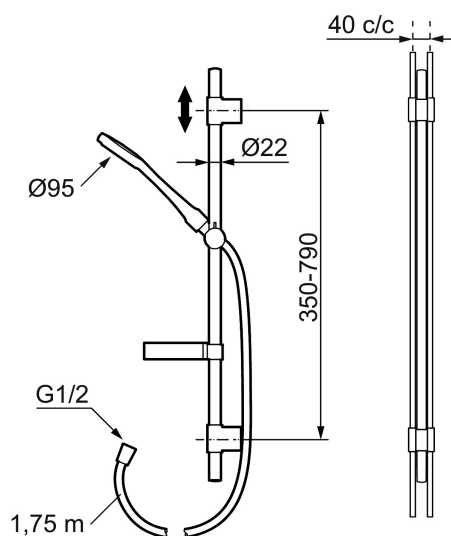

Unika egenskaper

CERA S5 duschset, modell vaska

Mora Cera S5 vaska med duschstång och rörklammer för montering på rör 40 c/c. Med tvålhylla och handdusch. Ett enkelt sätt att montera en duschanordning utan på befintlig rördragning, utan att behöva göra ytterligare hål i väggen.

Art.nr: 130323 **RSK:** 8195799 **Flöde 3 bar:** 10,0 l/min

Utförande: Krom

- För 40 c/c rördragning
- Två st klammer för rör 12-15 mm med fästvinklar ingår
- Metallomspunnen slang 1750 mm, PVC- och BPA-fri innerslang
- Med tvålköpp
- Handdusch Mora Cera med antikalksystemet "Easy-Clean"
- Valbar anslutning med/utan luftinblandning
- Luftinblandning ger komfortflöde vid 6 l/min, maxflöde 10 l/min

PRODUKTBSKRIVNING

CERA S5 duschset, modell vaska

Mora Cera S5 vaska med duschstång och rörklammer för montering på rör 40 c/c. Med tvålhylla och handdusch. Ett enkelt sätt att montera en duschanordning utanpå befintlig rördragning, utan att behöva göra ytterligare hål i väggen.

Art.nr: 130323

RSK: 8195799

Reservdelslista

NR.	ART.NR	RSK	BESKRIVNING
	139912.AE	8221715	Distansring för 18, 20 och 22 mm rör, till tvålköpp 409416
1	209555	8180723	Taxsil 150 mm
2	130370	8199240	Handdusch
3	409418.AE	8284740	Gliddel
4	130363.AE	8762730	Gliddel
5	S600310	8239707	Metallomspunnen duschslang 1750 mm, krom
6	409416	8185645	Tvålköpp
7	409422	8541659	Duschomkastare, komplett
8	409430.AE	8541683	Duschomkastare (utan ratt)
9	S600321	8239708	Insats till duschomkastare
10	639173.AE	8295314	O-ring (15,1 x 1,6), 2 st
11	139906.AE	8180378	Duschrörsklammer 20 mm
12	209549.AE	8180946	Anslutningsrör
13	209548.AE	8180944	Underrör
14	209550.AE	8180947	Överrör
15	409425.AE	8346925	Reservdelspåse till Mora shower system