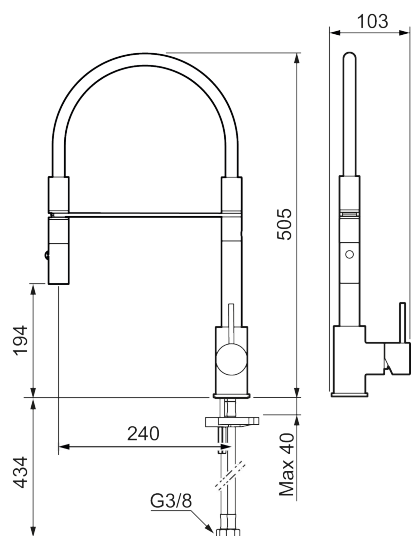

Utförande: Polerad mässing PVD

Unika egenskaper

Skyddsmodul

- Keramisk tätning
- Omställbar flödesbegränsning och temperaturspär
- Flexibla anslutningsrör i metallomspunnen Soft PEX[®], lekande G3/8
- Svängbar pip 60°, 85°, 110° eller 360°
- Hälmått Ø34-37 mm

NR.	ART.NR	RSK	BESKRIVNING
2	409702.AE	8437059	Keramikinsats
3	S600057	8387150	Munstycke, krom
3	S600057.12	8387151	Munstycke, mattsvart
3	S600057.22	8387152	Munstycke, mattvit
3	S600057.44	8387153	Munstycke, mattgrå
3	S600057.60	8387154	Munstycke, polerad mässing PVD
3	S600057.62	8387155	Munstycke, borstad mässing PVD
3	S600057.76	8387156	Munstycke, borstad nickel
4	209565.AE		Spärrsegment
5	708843.AE	8295357	O-ring (15,54 x 2,62), 2 st
6	S600055		Fästdetaljer
7	409340.AE	8531598	Stabiliseringssats
8	409714.AE	8441041	Pip, komplett, krom
8	409714.12AE	8441042	Pip, komplett, mattsvart
8	409714.22AE	8441043	Pip, komplett, mattvit
8	409714.44AE	8441044	Pip, komplett, mattgrå
8	409714.60AE	8441045	Pip, komplett, polerad mässing PVD
8	409714.62AE	8441046	Pip, komplett, borstad mässing PVD
8	409714.76AE	8441047	Pip, komplett, borstad nickel
9	S600231		Pipnippel, komplett