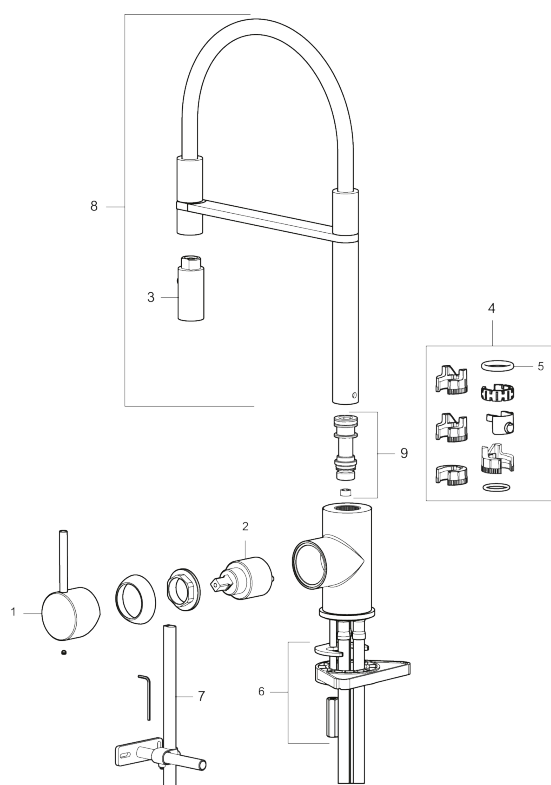

PRODUKTBESKRIVNING

INXX II miniprofi köksblandare

Med den moderna hållbara nyansen polerad mässing och moderna uttryck är INXX II miniprofi en iögonfallande hög blandare som passar perfekt i en öppen köksmiljö. Blandaren är testad och godkänd utifrån de byggregler som finns och är energieffektiv, vilket innebär att den ger en lägre vatten- och energiförbrukning utan att ge avkall på komforten.

Om serien

INXX II är en elegant och tidlös serie i en palett av noga utvalda nyanser. Kombinationen av hög kvalitet, sober design och skön komfort gör den till den ultimata serien.

Art.nr: 272081.60CA

RSK: 8311280

Reservdelslista

NR.	ART.NR	RSK	BESKRIVNING
1	409700.AE	8394069	Spak, komplett, krom
1	409700.12AE	8394070	Spak, komplett, mattsvart
1	409700.22AE	8394071	Spak, komplett, mattvit
1	409700.44AE	8394072	Spak, komplett, mattgrå
1	409700.60AE	8394073	Spak, komplett, polerad mässing PVD
1	409700.62AE	8394074	Spak, komplett, borstad mässing PVD
1	409700.76AE	8394075	Spak, komplett, borstad nickel