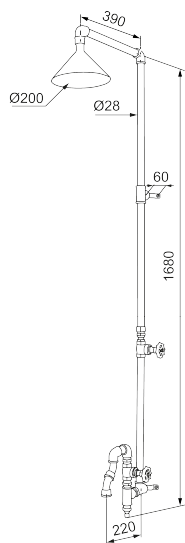

Unika egenskaper

MORA GARDEN väggfast utedusch

En svalkande dusch i sommarvärmnen eller ett smidigt tappställe för vattenkannan. Uteduschen Mora Garden sätter en personlig prägel på trädgården och skruvas enkelt upp på lämplig vägg eller stolpe med fyra skruvar. Den har två munstycken: en takdusch och en nedre kran. Ett vred på duschstången används för att stänga av och på respektive flöde. Duschen kopplas sedan enkelt ihop med trädgårdens vattenslang. Finns i två nyanser, svart eller stålgrå.

Art.nr: 400005

Utförande: Stålgrå

- Väggfast modell som skruvas upp på lämplig vägg, stolpe eller träd med fyra skruvar
- Med två munstycken: en takdusch och en nedre kran
- Två separata vred på duschstången, används för att stänga av och på respektive flöde