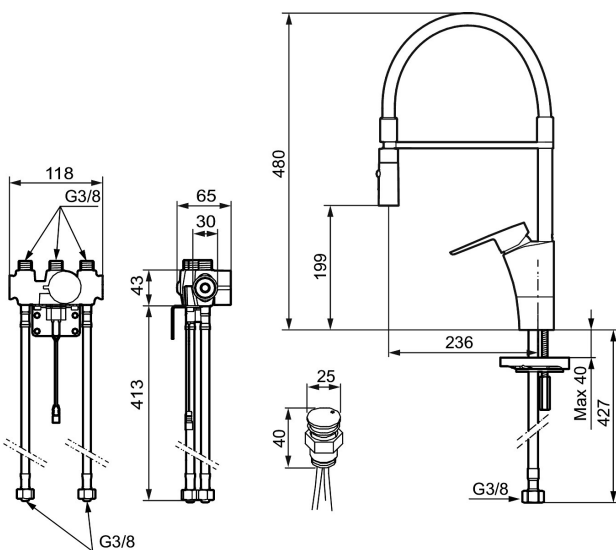

Ainutlaatuiset ominaisuudet

Mora Cera Duo Miniprofi keittiöhana pk-venttiilein

Tuote-nro: 242480 Flow 3 bar: 9,1 l/m

Kuvaus: Kromattu, paristokäyttöinen (sis.pariston)

- ESS-energiansäästötoiminto
- Yhdistetty keittiöhana ja esihuuhtelulaite
- Lämpötilan ja virtaaman esisäätö
- Keraaminen säätökasetti: pitkä käyttöikä ja pehmeä sulkeutuminen
- Juoksuputken rajoitus valittavissa 60°, 85° tai 110°
- Ajustettu huuhtelu - turvallinen sulkeutuminen estää tulvimisen
- Voidaan sulkea 5 min. ajaksi (esim. siivouksen ajaksi)
- Alhainen virrankulutus takaa paristolle pitkän toiminta-ajan
- Tunnistin IP67
- Ääniluokka 1

Asennus:

- Automaattinen tunnistimen kalibrointi
- Kaiki mallit voidaan muuttaa paristokäyttöisestä (6V) verkkovirrälle (12V AC/DC)
- Verkkovirrälle vaihdettaessa tarvitaan adapterisarja S600147
- Joustavat Soft PEX®- liitosletkut 3/8" liitosmutterilla
- Asennusreikä Ø34-37 mm

Asetukset:

- Ohjelmoitava havaitsemisetaisyys
- Ohjelmoitava huuhteluaika

Elektroninen pesukoneventtiili:

- Kosketusnappi asennetaan pesualtaaseen tai pöytätasoon, tason npaksuus 0-40 mm
- Värillinen merkkivalo eri toiminnoille
- Sulkeutuu automaattisesti 3 tai 12 tunnin jälkeen
- Paristo 9V sisältyy toimitukseen
- Liitäntä G1/2

- Asennusreikä 20-21mm