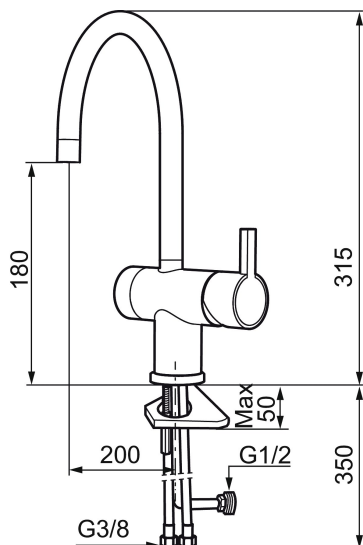

Unike funksjoner

Tilbakeslagssikring

MORA REXX K5 kjøkkenbatteri

Mora REXX er essensen av skandinavisk design og funksjonalitet. Serien er minimalistisk og har fokus på enkelhet. Innovasjonen ligger i presisjonen. Når tradisjon og håndverk kombineres med moderne produksjonsmetoder og inspirerende formgivning, blir resultatet Mora REXX. Her i form av et vakkert kjøkkenbatteri med innebygd smart funksjonalitet.

Art.no.:	NRF-nummer:	Flow 3 bar: 7,7
707105.0011	4290216	l/m
Utførende: Krom/Sort		

- ESS (Energisparesystem)
- Vannmengdebegrenser og temperatursperre
- Mora Eco konstantvannmengde 7,6 l/min ved 2–6 bar
- Svingbar tut sperre 60°, 120° eller 360°
- Avstengning for maskin Kv, omstillbar til Vv
- Fleksible Soft PEX®-rør med 3/8" mutter
- For hull i benk Ø32-35 mm