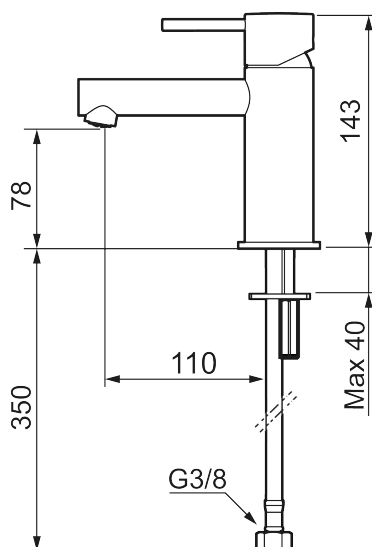

Unike funksjoner

Tilbakeslagssikring

MORA INXX II sharp, small servantbatteri

INXX II servantkran finnes i tre ulike høyder der small er en lav kran som er tilpasset for mindre håndvask. Med en holdbar matthvit nyans og servantkranens rette karakter med lang tut og lutende munnstykke – gjør INXX II sharp både pen og bekvem å bruke. Blandebatteriet er testet og godkjent ut fra gjeldende byggeregler og det er energieffektivt, noe som innebærer at man får et lavere vann- og energiforbruk uten å gi avkall på komforten. Bunnventil finnes som tilbehør i samme nyans.

- Vannmengdebegrenser og temperatursperre
- Mora Eco konstantvannmengde 5 l/min ved 2-6 bar
- Fleksible Soft PEX®-rør med 3/8" mutter

PRODUKTBESKRIVNING

MORA INXX II sharp, small
servantbatteri

INXX II servantkran finnes i tre ulike høyder der small er en lav kran som er tilpasset for mindre håndvask. Med en holdbar matthvit nyanse og servantkranens rette karakter med lang tut og lutende munnstykke – gjør INXX II sharp både pen og bekvem å bruke. Blandebatteriet er testet og godkjent ut fra gjeldende byggeregler og det er energieffektivt, noe som innebærer at man får et lavere vann- og energiforbruk uten å gi avkall på komforten. Bunnventil finnes som tilbehør i samme nyanse.

NR.	ART. NO.	NRF-NUMMER	BESKRIVELSE
1	409701.60AE	4295009	Spak, komplett, polert messing PVD
1	409701.62AE	4295011	Spak, komplett, børstet messing PVD
2	409703.AE	4295014	Innsats
3	409706.AE	4295016	Strålesamler M16,5 utv., 5 l/min ved 2–6 bar
4	209518.AE	4294311	Festedetaljer, servantbatteri
5	409708.AE		Spak med ekstra lengde 172 mm, krom
5	409708.12AE		Spak med ekstra lengde 172 mm, matt sort
5	409708.22AE		Spak med ekstra lengde 172 mm, matt hvit
5	409708.44AE		Spak med ekstra lengde 172 mm, matt grå
5	409708.60AE		Spak med ekstra lengde 172 mm, polert messing PVD
5	409708.62AE		Spak med ekstra lengde 172 mm, børstet messing PVD