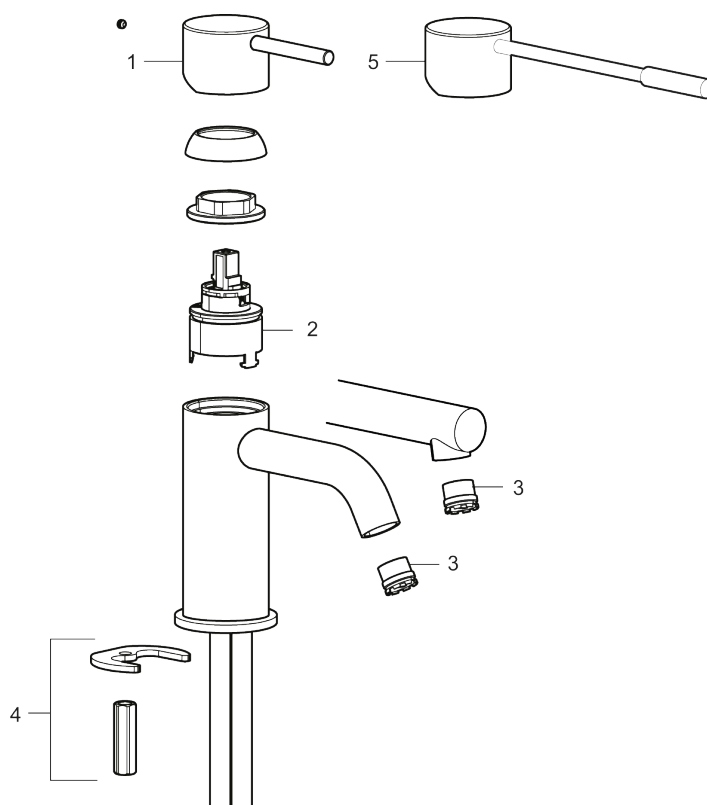

PRODUKTBESKRIVNING

MORA INXX II sharp, small
servantbatteri

INXX II servantkran finnes i tre ulike høyder der small er en lav kran som er tilpasset for mindre håndvask. Med en holdbar matthvit nyanse og servantkranens rette karakter med lang tut og lutende munnstykke – gjør INXX II sharp både pen og bekvem å bruke. Blandebatteriet er testet og godkjent ut fra gjeldende byggeregler og det er energieffektivt, noe som innebærer at man får et lavere vann- og energiforbruk uten å gi avkall på komforten. Bunnventil finnes som tilbehør i samme nyanse.

Om serien

INXX II er en elegant og tidløs serie i en palett av nøyte utvalgte nyanser. Kombinasjonen av høy kvalitet, stilren design og herlig komfort gjør den til den ultimate serien.

Art.no.: 273003.22CA

NRF-nummer: 4290451

Reservedelsliste

NR.	ART. NO.	NRF-NUMMER	BESKRIVELSE
1	409701.AE	4295012	Spak, komplett, krom
1	409701.12AE	4295006	Spak, komplett, matt sort
1	409701.22AE	4295007	Spak, komplett, matt hvit
1	409701.44AE	4295008	Spak, komplett, matt grå