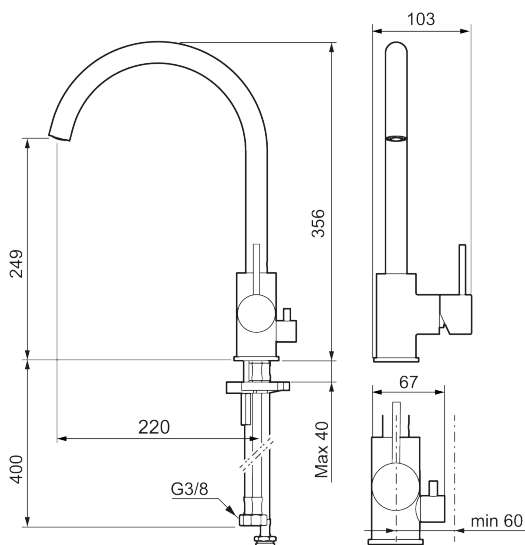

MORA INXX II soft keittiöhana pk-venttiilein

Kestävässä kromipintaisessa keittiön INXX II Soft -vedensekoittimessa on pehmeät linjat, ja se tuo keittiöön ylellisyyttä ja eleganssia. Vedensekoitin on testattu ja hyväksytty nykyisten rakennusmääräysten mukaisesti, ja se on energiatehokas, minkä ansiosta se vähentää veden- ja energiankulutusta mukavuudesta tinkimättä.

Tietoja mallistosta

INXX II on elegantti ja ajaton mallisto, jonka väripaletti on huolellisesti valittu. Se tarjoaa täydellisen yhdistelmän huippulaatua, hillittyä designia ja erinomaista käyttömukavuutta.

Tuote-nro: 272151.CA **LVI:** 6261273 **Flow 3 bar:** 6,0 l/m

Kuvaus: Kromattu

- Keraaminen säätökasetti: pitkä käyttöikä
- Lämpötilan- ja vesimäärän esisäätö
- Apk-venttiilein (vain kylmään veteen)
- Juoksuputken rajoitus valittavissa 60°, 85°, 110° tai 360°
- Joustavat Soft PEX®-liitosletkut 3/8" liitosmutterilla
- Asennusreikä Ø34-37 mm