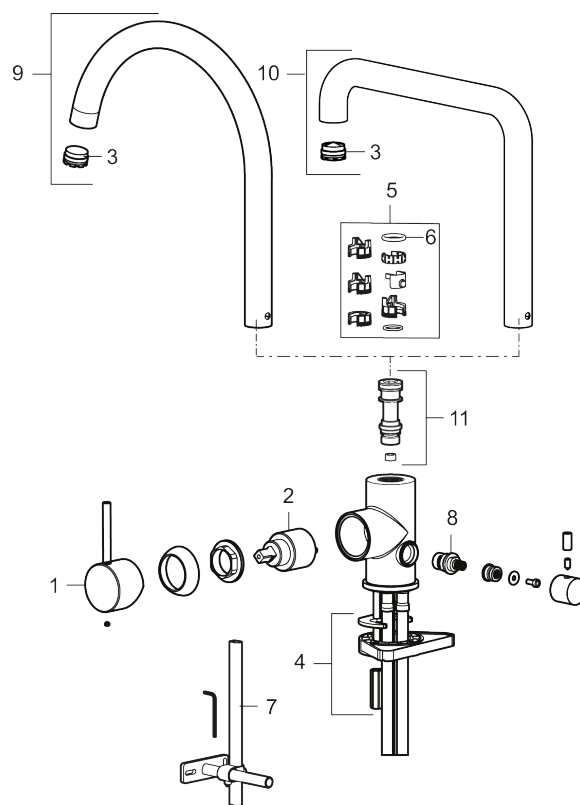

Tuote-nro: 272151.CA **LVI:** 6261273 **Flow 3 bar:** 6,0 l/m

Kuvaus: Kromattu

- Keraaminen säätökasetti: pitkä käyttöikä
- Lämpötilan- ja vesimäärän esisäätö
- Apk-venttiilein (vain kylmään veteen)
- Juoksuputken rajoitus valittavissa 60°, 85°, 110° tai 360°
- Joustavat Soft PEX®-liitosletkut 3/8" liitosmutterilla
- Asennusreikä Ø34-37 mm

Tuote-nro: 272151.CA

LVI: 6261273

Varaosalistaus

NRO.	MA-NRO	LVI	KUVAUS
1	409700.AE		Käyttövipu täydellinen, kromattu
1	409700.12AE		Käyttövipu täydellinen, mattamusta
1	409700.22AE		Käyttövipu täydellinen, mattavalkoinen
1	409700.44AE		Käyttövipu täydellinen, mattaharma
1	409700.60AE		Käyttövipu täydellinen, kiiltävä messinki PVD
1	409700.62AE		Käyttövipu täydellinen, harjattu messinki PVD

NRO.	MA-NRO	LVI	KUVAUS
1	409700.76AE		Käyttövipu täydellinen, harjattu nikkeli
2	409702.AE		Keraaminen säätöosa
3	S600230	6561291	Poresuutin M21,5 uk., Z
4	S600055		Kiinnityssarja
5	209565.AE		Juoksuputken rajoitinsarja
6	708843.AE		O-rengas (15,54 x 2,62), 2 kpl
7	409340.AE	6432210	Keittiöhanan tukilevy
8	409707.AE		Pesukoneventtiilin tomiosa huoltoavaimin
9	409712.AE		Juoksuputki, täydellinen, kromattu
9	409712.12AE		Juoksuputki, täydellinen, mattamusta
9	409712.22AE		Juoksuputki, täydellinen, mattavalkoinen
9	409712.44AE		Juoksuputki, täydellinen, mattaharma
9	409712.60AE		Juoksuputki, täydellinen, kiiltävä messinki PVD
9	409712.62AE		Juoksuputki, täydellinen, harjattu messinki PVD
9	409712.76AE		Juoksuputki, täydellinen, harjattu nikkeli
10	409713.AE		Juoksuputki, täydellinen, kromattu
10	409713.12AE		Juoksuputki, täydellinen, mattamusta
10	409713.22AE		Juoksuputki, täydellinen, mattavalkoinen
10	409713.44AE		Juoksuputki, täydellinen, mattaharma
10	409713.60AE		Juoksuputki, täydellinen, kiiltävä messinki PVD
10	409713.62AE		Juoksuputki, täydellinen, harjattu messinki PVD
10	409713.76AE		Juoksuputki, täydellinen, harjattu nikkeli
11	S600231		Kiinnitysnippa