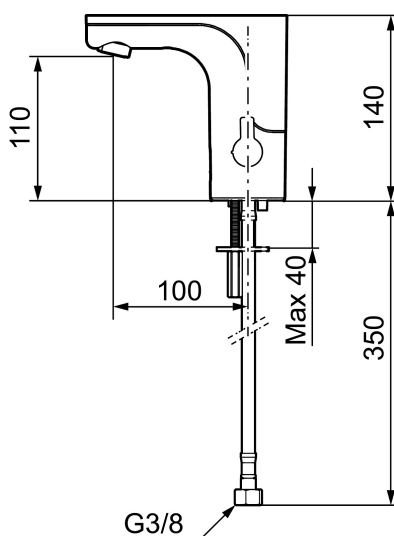

Unikke egenskaber

Tilbageløbssikring 

MORA MMIX tronic

Berøringsfrie armaturer stammer fra offentlige miljøer, men har så småt fundet vej i det moderne hjem. Mora MMIX Tronic er en ny generation af svensk udviklede berøringsfrie armaturer, med alt teknik integreret i armaturkroppen, det vil sige ingen elektronik under vasken. Den er vand- og energibesparende og er lige så nem at installere sædvanligt håndvaskarmatur. Mora MMIX Tronic leveres forberedt til batteri- eller netdrift, men kan nemt ændres senere. Temperaturen indstilles ved hjælp af grebet på siden.

Artikel-nummer: 720080.11 VVS: 704362021 Flow 3 bar: 5,0 l/m

Beskrivelse: Sort PVD, batteridrift (inkl. batteri)

- Med temperaturreb, batteridrift (inkl. batteri).
- Vandalsikker udførelse i metal.
- Eco (Energi- og vandbesparende konstantvandstrømsperlator).
- Begrænset skylletid, forhindrer oversvømmelse.
- Valgfri skylletid, max. 30 sek. ved aktivering af sensor.
- Deaktivering af sensoren i 60 sekunder (bruges f.eks til rengøring).
- Magnetventil med soft closing.
- Lavt strømforbrug - Lang levetid.
- Mulighed for gennemskylning med varmt vand mod legionella.
- IP-sensor, IP67.
- Opfylder EN1717.
- Miljøvenlige materialer, Lead Free (blyfri), Nikkelfri.

Installation:

- Nem installation og service.
- Temperaturen kan låses til en ønsket temperatur, så erstattes grebet af en medfølgende prop.
- Samtlige modeller kan tilpasse til batteridrift 6V eller netdrift 12 V AC/DC.
- Ved netdrift anvendes adapter sæt MA S600147.
- Fleksible tilslutningsslanger i metalflettet Soft-PEX[®], G3/8.
- Hulstørrelse: Ø33,5-37 mm.