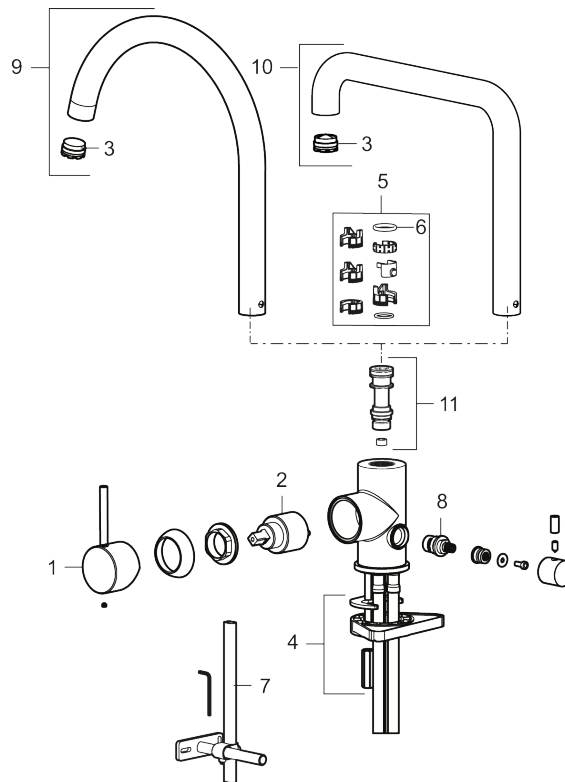

Unike funksjoner

Tilbakeslagssikring

- Vannmengdebegrenser og temperatursperre
- Svingbar tut sperre 60°, 85°, 110° eller 360°
- Innebygget avstengning for maskin, innstilt på Kv. OBS! Ikke omstillbar til VV
- Fleksible Soft PEX®-rør med 3/8" mutter
- For hull i benk Ø34-37 mm

NRF-nummer: 4290524

Reservedelsliste

NR.	ART. NO.	NRF-NUMMER	BESKRIVELSE
1	409700.AE	4295005	Spak, komplett, krom
1	409700.12AE	4294998	Spak, komplett, matt sort
1	409700.22AE	4294999	Spak, komplett, matt hvit
1	409700.44AE	4295001	Spak, komplett, matt grå
1	409700.60AE	4295002	Spak, komplett, polert messing PVD
1	409700.62AE	4295003	Spak, komplett, børstet messing PVD
1	409700.76AE	4295004	Spak, komplett, børstet nikkell

NR.	ART. NO.	NRF-NUMMER	BESKRIVELSE
2	409702.AE	4295013	Innsats
3	S600230		Strålesamler M21,5 utv., Z
4	S600055		Monteringstilbehør
5	209565.AE		Låsesett for tut
6	708843.AE		O-ring (15,54 x 2,62), 2 stk
7	S600308		Stabiliseringsatts
8	409707.AE	4295017	Vaskemaskininnsats
9	409712.AE		Utløpstut, krom
9	409712.12AE		Utløpstut, matt sort
9	409712.22AE		Utløpstut, matt hvit
9	409712.44AE		Utløpstut, matt grå
9	409712.60AE		Utløpstut, polert messing PVD
9	409712.62AE		Utløpstut, børstet messing PVD
9	409712.76AE		Utløpstut, børstet nikkel
10	409713.AE		Utløpstut, krom
10	409713.12AE		Utløpstut, matt sort
10	409713.22AE		Utløpstut, matt hvit
10	409713.44AE		Utløpstut, matt grå
10	409713.60AE		Utløpstut, polert messing PVD
10	409713.62AE		Utløpstut, børstet messing PVD
10	409713.76AE		Utløpstut, børstet nikkel
11	S600231		Tutnippel, komplett