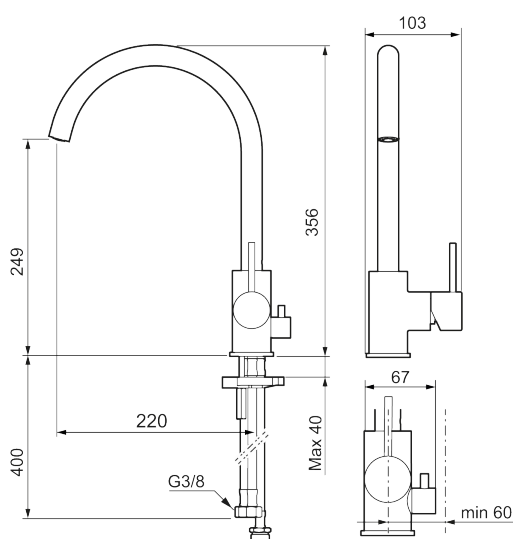

Om serien

INXX II er en elegant og tidløs serie i en palett av nøyte utvalgte nyanser. Kombinasjonen av høy kvalitet, stilren design og herlig komfort gjør den til den ultimate serien.

Art.no.: 272151.CA NRF-nummer: 4290524 Flow 3 bar: 6,0 l/m
Utførende: Krom

Unike funksjoner

Tilbakeslagssikring

- Vannmengdebegrenser og temperatursperre
- Svingbar tut sperre 60°, 85°, 110° eller 360°
- Innebygget avstengning for maskin, innstilt på Kv. OBS! Ikke omstillbar til VV
- Fleksible Soft PEX®-rør med 3/8" mutter
- For hull i benk Ø34-37 mm