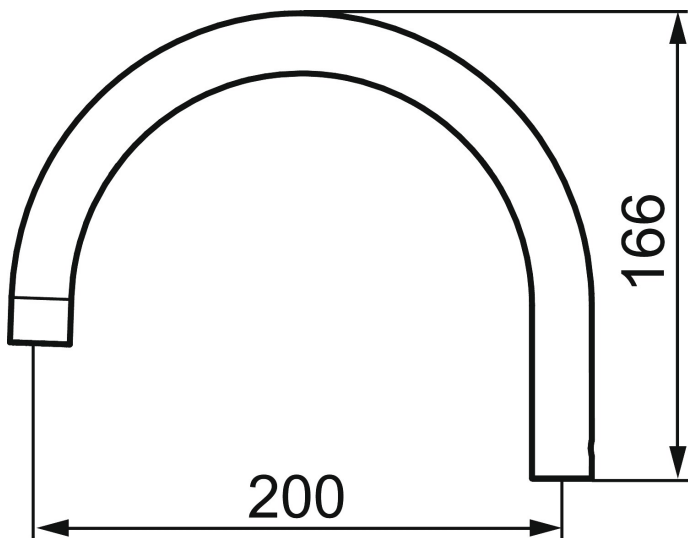

Unikke egenskaber

Tud

Artikel-nummer: 459555 VVS: 728089420

Beskrivelse: Krom

- Til væghængt Mora MMIX W5 og Mora Cera W5
- 11–15 l/min. ved 3 bar.