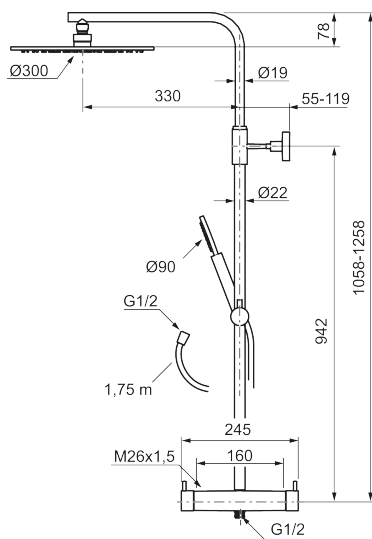

INXX II shower system kit

Med en tålig mattsvart nyans förenar INXX II klassisk design med hög prestanda och erbjuder en jämn temperatur, hög komfort och ett starkt skydd mot skållning. Takduschens stora tunna taksil gör att duschen passar lika bra i ett badrum med stark karaktär och effektfulla former som i ett sobert badrum skapat för avkopplande stunder. Blandaren är testad och godkänd utifrån de byggregler som finns och är energieffektiv, vilket innebär att den ger en lägre vatten- och energiförbrukning utan att ge avkall på komforten. INXX II är serien som erbjuder en vattenupplevelse i världsklass.

Om serien

INXX II är en elegant och tidlös serie i en palett av noga utvalda nyanser. Kombinationen av hög kvalitet, sober design och skön komfort gör den till den ultimata serien.

Art.nr: 271800.12 RSK: 8283084 Flöde 3 bar: 11,3 l/min

Utförande: Mattsvart, 160 c/c

BVB ID: 133984

Består av:

MORA INXX II duschblandare:

- Tryckbalanserad termostatsinsats
- Med reversibelt överstycke
- Säkerhetsspärr 38°
- Eco-stopp
- Återströmningskydd enligt EU-standard SS-EN 1717

MORA INXX II Shower System:

- Metallomspunnen slang 1750 mm, PVC- och BPA-fri innerslang
- Med antikalksystemet "Easy-Clean"
- Justerbar höjd
- Handdusch 7,5 l/min, taksil 11,3 l/min