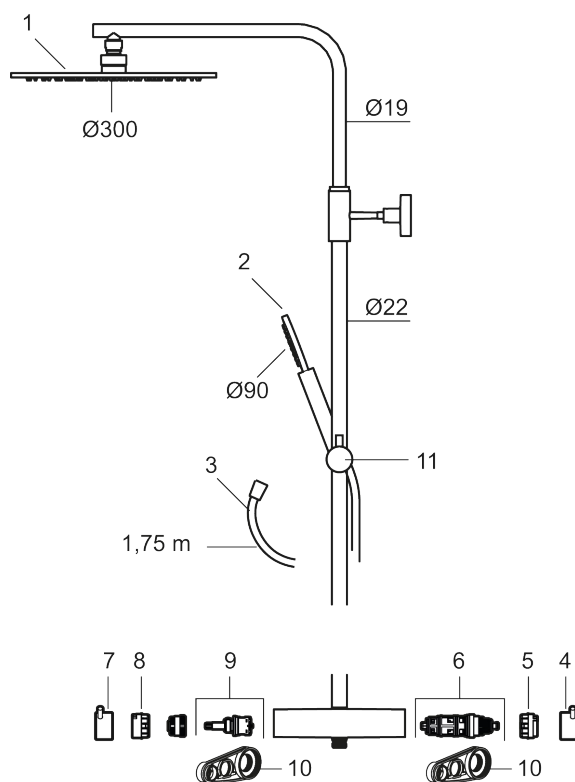

PRODUKTBESKRIVNING

INXX II shower system kit

Med en tålig mattsvart nyans förenar INXX II klassisk design med hög prestanda och erbjuder en jämn temperatur, hög komfort och ett starkt skydd mot skållning. Takduschens stora tunna taksil gör att duschen passar lika bra i ett badrum med stark karaktär och effektfulla former som i ett sobert badrum skapat för avkopplande stunder. Blandaren är testad och godkänd utifrån de byggregler som finns och är energieffektiv, vilket innebär att den ger en lägre vatten- och energiförbrukning utan att ge avkall på komforten. INXX II är serien som erbjuder en vattenupplevelse i världsklass.

Om serien

INXX II är en elegant och tidlös serie i en palett av noga utvalda nyanser. Kombinationen av hög kvalitet, sober design och skön komfort gör den till den ultimata serien.

Art.nr: 271800.12

RSK: 8283084

Reservdelslista

NR.	ART.NR	RSK	BESKRIVNING
1	130348	8237489	Taksil 300 mm, krom
1	130348.12	8237490	Taksil 300 mm, mattsvart
1	130348.22	8237491	Taksil 300 mm, mattvit
1	130348.44	8237492	Taksil 300 mm, mattgrå