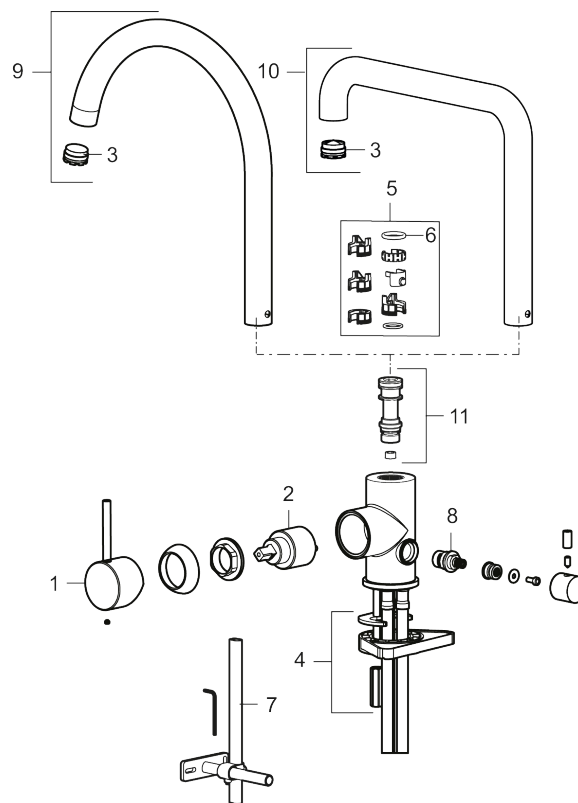

PRODUKTBESKRIVNING

MORA INXX II sharp köksblandare

Med den moderna hållbara nyansen polerad mässing och kökskranens starka karaktär tar INXX II sharp på ett modernt och stilrent sätt en central plats i köket.

Blandaren är testad och godkänd utifrån de byggregler som finns och är energieffektiv, vilket innebär att den ger en lägre vatten- och energiförbrukning utan att ge avkall på komforten.

Om serien

INXX II är en elegant och tidlös serie i en palett av noga utvalda nyanser. Kombinationen av hög kvalitet, sober design och skön komfort gör den till den ultimata serien.

Art.nr: 272071.60CA

RSK: 8311257

Reservdelslista

NR.	ART.NR	RSK	BESKRIVNING
1	409700.AE	8394069	Spak, komplett, krom
1	409700.12AE	8394070	Spak, komplett, mattsvart
1	409700.22AE	8394071	Spak, komplett, mattvit
1	409700.44AE	8394072	Spak, komplett, mattgrå
1	409700.60AE	8394073	Spak, komplett, polerad mässing PVD
1	409700.62AE	8394074	Spak, komplett, borstad mässing PVD