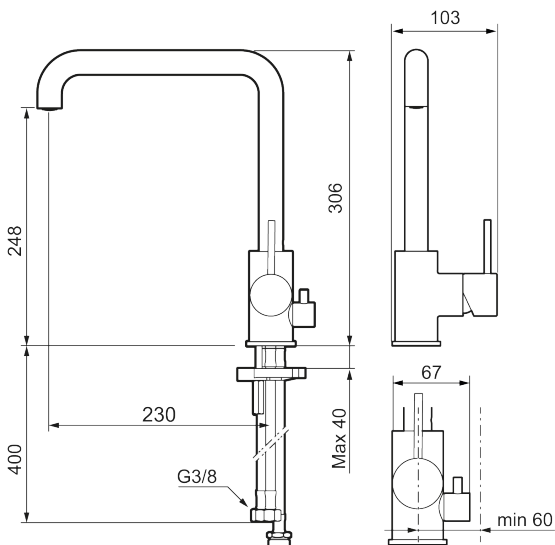

MORA INXX II sharp köksblandare

Med den moderna hållbara nyansen polerad mässing och kökskranens starka karaktär tar INXX II sharp på ett modernt och stilrent sätt en central plats i köket. Blandaren är testad och godkänd utifrån de byggregler som finns och är energieffektiv, vilket innebär att den ger en lägre vatten- och energiförbrukning utan att ge avkall på komforten.

Om serien

INXX II är en elegant och tidlös serie i en palett av noga utvalda nyanser. Kombinationen av hög kvalitet, sober design och skön komfort gör den till den ultimata serien.

Art.nr: 272071.60CA **RSK:** 8311257 **Flöde 3 bar:** 6,0 l/min
Utförande: Polerad mässing PVD, med diskmaskinsavstängning

- Keramisk tätning
- Omställbar flödesbegränsning och temperaturspär
- Eco (energi- och vattenbesparande konstantflödesstrålsamlare, 6 l/min vid 2–6 bar)
- Flexibla anslutningsrör i metallomspunnen Soft PEX®, lekande G3/8
- Svängbar pip 60°, 85°, 110° eller 360°
- Med diskmaskinsavstängning, KV ej omställbar till VV
- Hålmått Ø34-37 mm