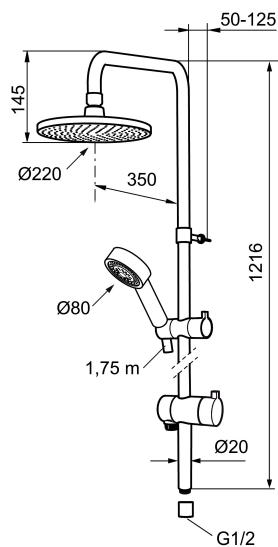

## Mora Rexx Shower System S5 ylä- ja käsisuihkusetti

Mora Rexx on skandinaavista muotoilua ja toimivuutta parhaimmillaan. Tälle tuotesarjalle ovat ominaista minimalismi ja yksinkertaisuus. Sarjan innovatiivisuus on sen tarkkuudessa. Kun traditio ja käsityö lyövät kättä uusimpien valmistusmenetelmien ja innoittavan muotoilun kanssa, on tuloksena Mora Rexx. Tähän monikäyttöiseen suihkuun sisältyy suuri kattosuihku ja käytännöllinen käsisuihku. Niissä molemmissa on kalkinpoistojärjestelmä.

**Tuote-nro:** 130014 **LVI:** 6561053

**Kuvaus:** Kromattu

- Eco (energiaa ja vettä säästävä käsisuihku 9 l/min, kattosuihku 12 l/min)
- Easy-Clean -kalkinpoistojärjestelmä
- Vaihtimessa kolme asentoa: yläsuihku, käsisuihku, tyhjennys
- Vivun suunta voidaan valita vaihtimen asennuksen yhteydessä
- Suihkuputki lyhennettävissä
- Kromattu suihkuletku 1750 mm
- G1/2-liitäntä