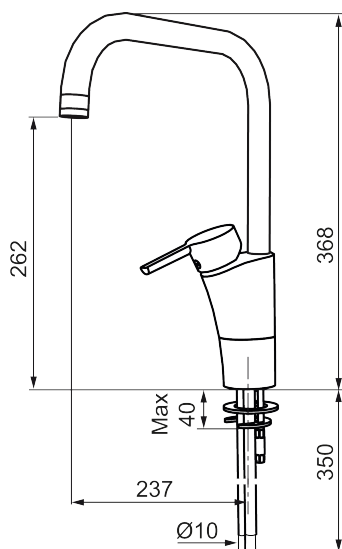

Art.nr: 732050.TT RSK: 8311378

Utförande: Krom, med plusflöde, ansl. lekande G3/8

Unika egenskaper

Skyddsmodul

- BVB ID 54013
- ESS (energisparsystem)
- Mjukstängning med keramisk tätning
- Omställbar flödesbegränsning och temperaturspär
- Eco (energi- och vattenbesparande strålsamlare)
- Flexibla anslutningsrör i metallomspunnen Soft PEX®
- Svängbar pip 60°, 85°, 110° eller 360°
- Godkänd av reumatikerförbundet
- Lead Free (blyfri)
- Hålmått Ø32-37 mm

Art.nr: 732050.TT

RSK: 8311378

Reservdelstlista

NR.	ART.NR	RSK	BESKRIVNING
	209560.AC	8345784	Planpackning t Soft PEX®-rör 3/8, 10-pack
1	209524.AE	8346915	Spärsegment
2	209543.AE	8346916	Spärsegment 40°
3	S600206	8233049	Självstängande handdusch, krom
4	409340.AE	8531598	Stabiliseringssats
5	409380.AE	8281496	Strålsamlare M22 inv., ledbar, 7–9 l/min vid 3 bar
6	131415.AE	8281512	Hylsa M24 utv., 15 mm, krom
7	409382.AE	8242282	Strålsamlare M21,5 utv., 7–9 l/min vid 3 bar
7	409385.AE	8242292	Strålsamlare M21,5 utv., 5 l/min vid 2-6 bar
7	S600228		Strålsamlare M21,5 utv., 3 l/min vid 2-6 bar
7	409429.AE		Strålsamlare M21,5 utv., 9-11 l/min vid 3 bar
8	131410.AE	8281509	Hylsa M22 inv.
9	409387.AE	8346912	Fästdetaljer, tvätt