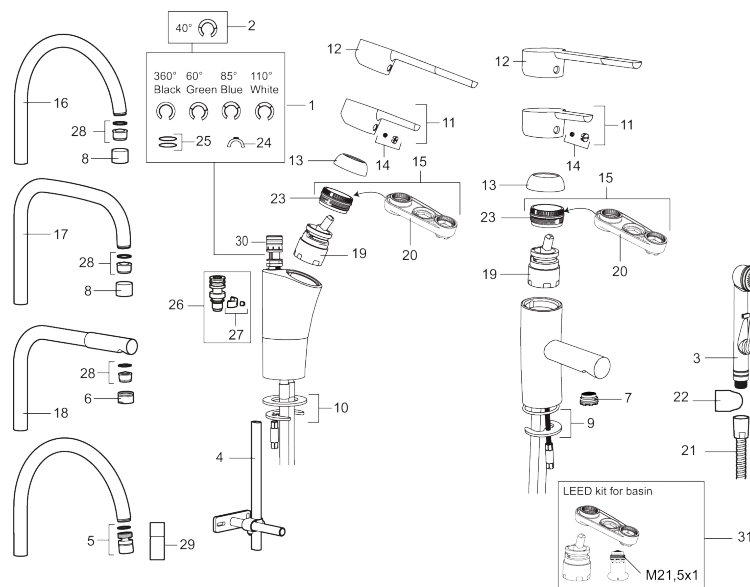

Art.nr: 732050.TT RSK: 8311378

Utförande: Krom, med plusflöde, ansl. lekande G3/8

Unika egenskaper

Skyddsmodul

- BVB ID 54013
- ESS (energisparsystem)
- Mjukstängning med keramisk tätning
- Omställbar flödesbegränsning och temperaturspär
- Eco (energi- och vattenbesparande strålsamlare)
- Flexibla anslutningsrör i metallomspunnen Soft PEX®
- Svängbar pip 60°, 85°, 110° eller 360°
- Godkänd av reumatikerförbundet
- Lead Free (blyfri)
- Hålmått Ø32-37 mm

Art.nr: 732050.TT

RSK: 8311378

Reservdelstlista

NR.	ART.NR	RSK	BESKRIVNING
	209560.AC	8345784	Planpackning t Soft PEX®-rör 3/8, 10-pack
1	209524.AE	8346915	Spärsegment
2	209543.AE	8346916	Spärsegment 40°
3	S600206	8233049	Självstängande handdusch, krom
4	409340.AE	8531598	Stabiliseringssats
5	409380.AE	8281496	Strålsamlare M22 inv., ledbar, 7–9 l/min vid 3 bar
6	131415.AE	8281512	Hylsa M24 utv., 15 mm, krom
7	409382.AE	8242282	Strålsamlare M21,5 utv., 7–9 l/min vid 3 bar
7	409385.AE	8242292	Strålsamlare M21,5 utv., 5 l/min vid 2-6 bar
7	S600228		Strålsamlare M21,5 utv., 3 l/min vid 2-6 bar
7	409429.AE		Strålsamlare M21,5 utv., 9-11 l/min vid 3 bar
8	131410.AE	8281509	Hylsa M22 inv.
9	409387.AE	8346912	Fästdetaljer, tvätt