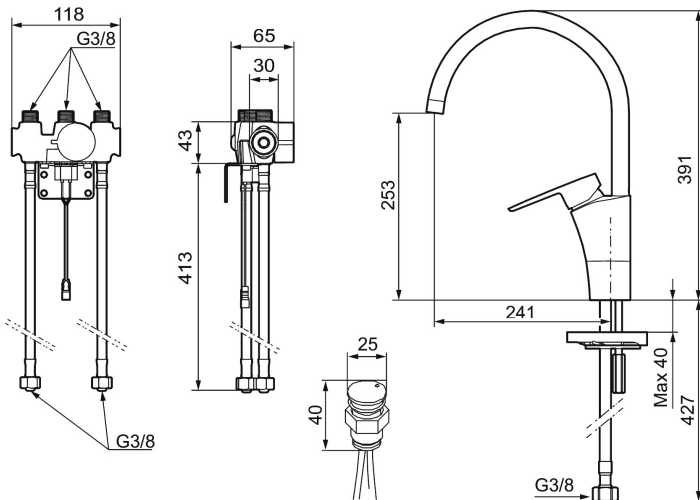

Ainutlaatuiset ominaisuudet

Mora Cera Duo keittiöhana pk-venttiilein

Mora Cera Duo on yhdistelmä perinteistä keittiöhanaa ja elektronista hanaa. Vipua käytettäessä se toimii kuten mikä tahansa tavallinen keittiöhana. Kun taas pidät käsiäsi sensorin edessä, saat aktivoitua kosketusvapaan toiminnon. Tällöin huuhtelu on ajastettu ja virtaama rajoitettu.

Tuote-nro: 242180 LVI: 6261215

Kuvaus: Kromattu, paristokäyttöinen (sis.pariston)

- ESS-energiansäästötoiminto
- Lämpötilan ja virtaaman esisäätö
- Keraaminen säätökasetti: pitkä käyttöikä ja pehmeä sulkeutuminen
- Eco-poresuutin
- Juoksuputken rajoitus valittavissa 60°, 85°, 110° tai 360° (rajoitinsarja 60° tai 110° mukaan)
- Ajastettu huuhtelu - turvallinen sulkeutuminen estää tulvimisen
- 30 sek. läpihuuhtelu mahdollisuus tunnistimen kautta
- Voidaan sulkea 5 min. ajaksi (esim. siivouksen ajaksi)
- Alhainen virrankulutus takaa paristolle pitkän toiminta-ajan
- Tunnistin IP67
- Ääniluokka 1

Asennus:

- Automaattinen tunnistimen kalibrointi
- Kaiki mallit voidaan muuttaa paristokäyttöisestä (6V) verkkovirralla (12V AC/DC)
- Verkkovirralla vaihdettaessa tarvitaan adapterisarja S600147
- Joustavat Soft PEX®- liitosletkut 3/8" liitosmutterilla
- Asennusreikä Ø32-37 mm

Asetukset:

- Ohjelmoitava havaitsemisetäisyys
- Ohjelmoitava huuhtelu aika

Elektroninen pesukoneventtiili

- Kosketusnappi asennetaan pesualtaaseen tai pöytätasoon, tason paksuus 0-40 mm

- Värillinen merkkivalo eri toiminnoille
- Sulkeutuu automaattisesti 3 tai 12 tunnin jälkeen
- Paristo 9V sisältyy toimitukseen
- Liitäntä G1/2
- Asennusreikä 20-21mm