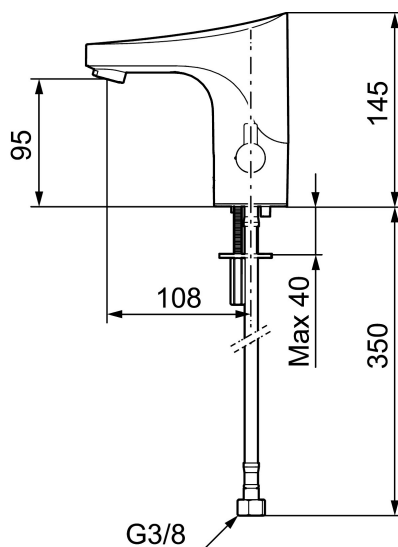

## FMM 9000E tronic, wastafelkraan met hygiënische spoeling, batterij uitvoering (incl. batterij)

**Artikelnummer:** 16410000 **Flow 3 bar:** 5,5 l/m

**Omschrijving:** Chroom, batterij uitvoering, incl. batterij

NR.	ARTIKELNR.	OMSCHRIJVING
10	S600207	Doucheslang, 1500 mm
11	38800009	Filterset Soft PEX 3/8 (2 stuks)
12	29100500	Perlator inzet, 5 l/min at 200–600 kPa, Eco, wastafelkraan