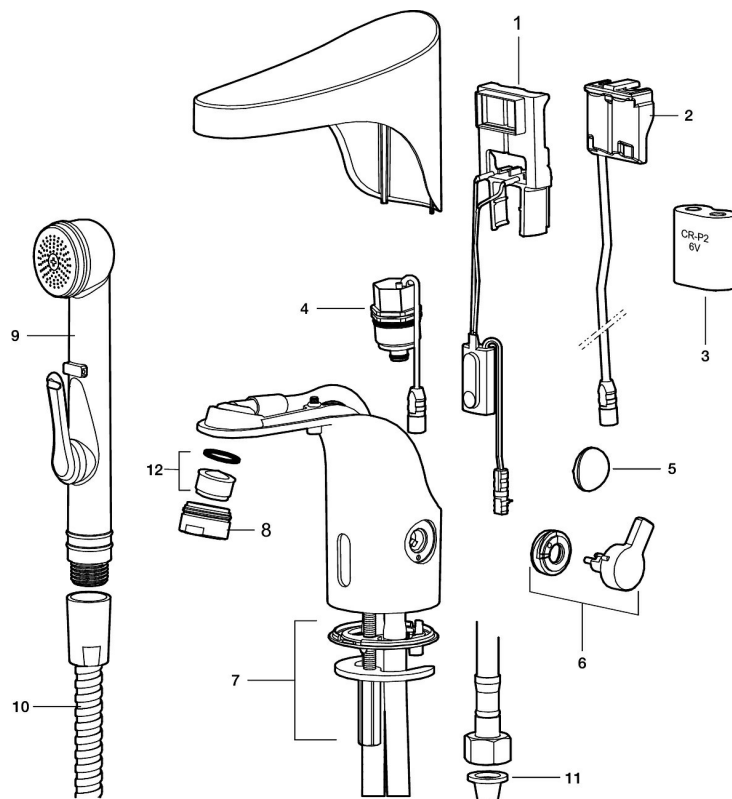

## FMM 9000E tronic, wastafelkraan met hygiënische spoeling, batterij uitvoering (incl. batterij)

**Artikelnummer:** 16410000 **Flow 3 bar:** 5,5 l/m

**Omschrijving:** Chroom, batterij uitvoering, incl. batterij

- Met temperatuurregelaar, na instellen van de gewenste temperatuur kan de regelaar vervangen worden door een afdekkap
- 6 verschillende programma's, 1 volledig programmeerbaar (optioneel met afstandsbediening 729480.AE)
- Vandalismebestendig kraanhuis
- Instelbare warmwaterstop
- Stroomtijdbegrenzer, voorkomt overstroming
- Schoonmaakmodus (stromingsstop gedurende 1 minuut)
- Veiligheidstype sensor, IP67
- Eco (energie- en waterbesparing constante volumestraalregelaar, 5 l/min bij 200-600 kPa)
- Laag stroomverbruik – lange levensduur (batterij blijft gemiddeld 5 jaar goed)
- Kan later omgebouwd worden van batterij op netspanning of andersom
- Voor netspanning is de adapterkit S600147 benodigd
- Milieuvriendelijke materialen (loodvrij conform Drinkwaterbesluit)
- Gecertificeerd volgens DIN EN 15091

PRODUCTOMSCHRIJVING

FMM 9000E tronic,  
wastafelkraan met hygiënische  
spoeling, batterij uitvoering  
(incl. batterij)

Artikelnummer: 16410000

Onderdelen lijst

NR.	ARTIKELNR.	OMSCHRIJVING
1	16214000	Electronische unit standaard
1	16216000	Electronische unit met aansluiting voor extern signaal voor cyclusspoeling
2	S600131	AC adapter
3	S600135	Batterij 6 V
4	16201000	Magneetventiel
5	16222000	Afdekdop
6	16221000	Hendel
7	39141600	Bevestigingsset
8	29142400	Behuizing M24 ext., 13 mm, chroom
9	34582000	Zelfsluitende handdouche

NR.	ARTIKELNR.	OMSCHRIJVING
10	S600207	Doucheslang, 1500 mm
11	38800009	Filterset Soft PEX 3/8 (2 stuks)
12	29100500	Perlator inzet, 5 l/min at 200–600 kPa, Eco, wastafelkraan