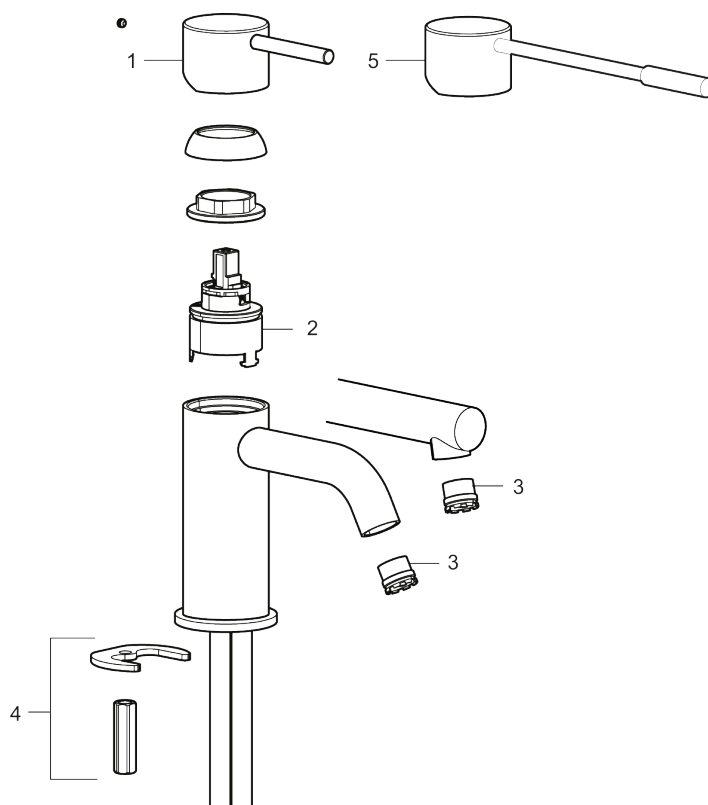

PRODUKTBESKRIVELSE

MORA INXX II sharp, medium

INXX II håndvaskarmatur findes i tre forskellige højder, hvor medium er et mellemhøjt armatur, der er tilpasset større håndvaske. I en slidstærk, matgrå overflader og håndvaskarmaturets lige profil med lang tud og skrå studs – er INXX II sharp både smukt og behageligt i brug. Armaturet er testet og godkendt ud fra det gældende bygningsreglement og er energieffektivt, hvilket indebærer, at det giver et lavere vand- og energiforbrug uden at gå på kompromis med komforten. Bundventilen fås som tilbehør i samme overflader.

Om serien

INXX II er en elegant og tidløs serie i en palet af nøje udvalgte overflader. Kombinationen af høj kvalitet, stilfuldt design og vidunderlig komfort gør den til den ypperligste serie.

Artikel-nummer:

VVS: 701496412

273013.44CA

Reservedelsliste

NR.	ART.NO	VVS	BESKRIVELSE
1	409701.AE		Greb, komplet, krom
1	409701.12AE		Greb, komplet, matsort
1	409701.22AE		Greb, komplet, mathvid