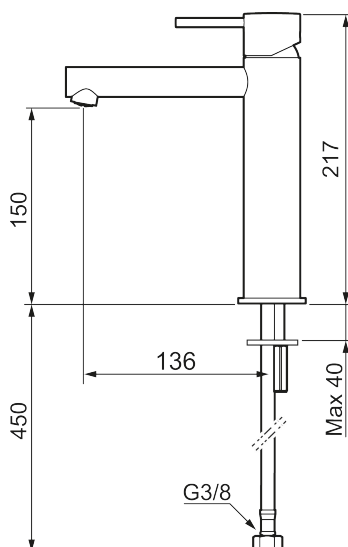

## MORA INXX II sharp, medium

INXX II håndvaskarmatur findes i tre forskellige højder, hvor medium er et mellemhøjt armatur, der er tilpasset større håndvaske. I en slidstærk, matgrå overflader og håndvaskarmaturets lige profil med lang tud og skrå studs – er INXX II sharp både smukt og behageligt i brug. Armaturet er testet og godkendt ud fra det gældende bygningsreglement og er energieffektivt, hvilket indebærer, at det giver et lavere vand- og energiforbrug uden at gå på kompromis med komforten. Bundventilen fås som tilbehør i samme overflader.

273013.44CA

VVS:

701496412

Flow 3 bar: 4,5

l/m

Beskrivelse: Matgrå

- Til håndvask.
- 136 mm fremspring.
- Keramisk tætning.
- Indbygget temperatur- og flowbegrænser.
- Eco (Energi- og vandbesparende konstantvandstrømsperlator 5 l/min) ved 2-6 bar.
- Flexible tilslutningsslanger.
- Hulmål Ø34-37 mm.

# MORA INXX II sharp, medium

INXX II håndvaskarmatur findes i tre forskellige højder, hvor medium er et mellemhøjt armatur, der er tilpasset større håndvaske. I en slidstærk, matgrå overflader og håndvaskarmaturets lige profil med lang tud og skrå studs – er INXX II sharp både smukt og behageligt i brug. Armaturet er testet og godkendt ud fra det gældende bygningsreglement og er energieffektivt, hvilket indebærer, at det giver et lavere vand- og energiforbrug uden at gå på kompromis med komforten. Bundventilen fås som tilbehør i samme overflader.