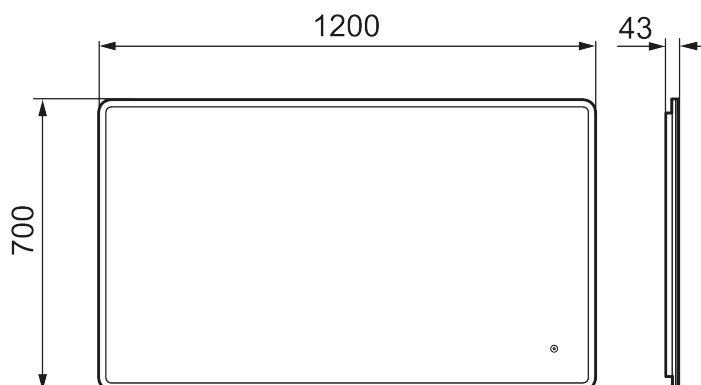

Ainutlaatuiset ominaisuudet

MORA CARA I, peili

Caran muotoilu on saman tapainen kuin Solo I -peilimme. Kosketuksella ohjattava LED-kehys on peiliä kehystävän valkoisen akrylin takana. Tilan tunnelmaa voi tehostaa säätämällä Caran valon kirkkautta ja värisävyä.

Kuvaus: 1200 x 700 mm

- Valaistu kehys
- Energiatehokas LED-valo
- Kupariton lasi, jossa on turvakalvo
- Huurtumisen estotoiminto
- Valo päälle/pois koskettamalla
- Säädettävä valon lämpötila: 2 700–6 400 K
- IP 44 -sertifikaatti, CE-merkintä
- Etäisyys seinästä: 43 mm