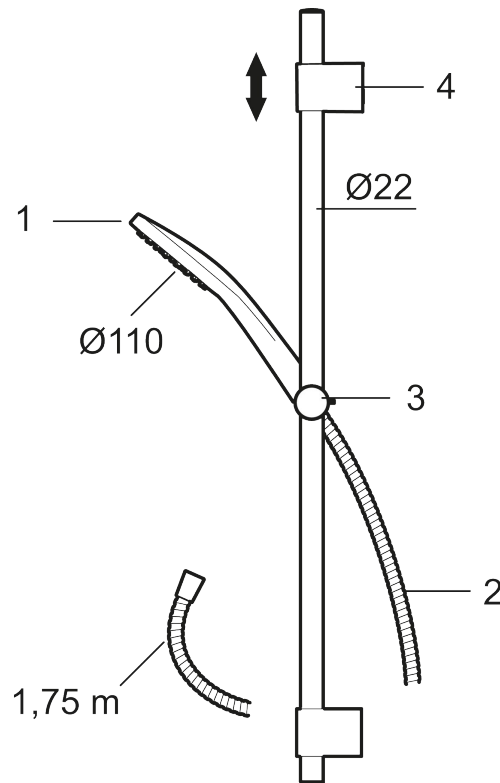

Utførende: Matt sort

- Metallslange 1,75 m, PVC/BPA-fri innerslange
- Med justerbare veggfester for bruk av eksisterende skruehull
- Med antikalksystem "Easy Clean"
- Lead Free (blyfri)

## Reservedelsliste

NR.	ART. NO.	NRF-NUMMER	BESKRIVELSE
1	S600238		Hånddusj, krom
1	S600238.12		Hånddusj, matt sort
2	S600109	4304992	Dusjslange, 1,75 m, krom
2	S600109.12		Dusjslange 1,75 m, matt sort
3	S600246		Hånddusjholder/glider Ø22, krom
3	S600246.12		Hånddusjholder/glider Ø22, matt sort
4	S600266	8239702	Dusjrørklammer, krom, 2 stk
4	S600266.12	8239703	Dusjrørklammer, krom, 2 stk