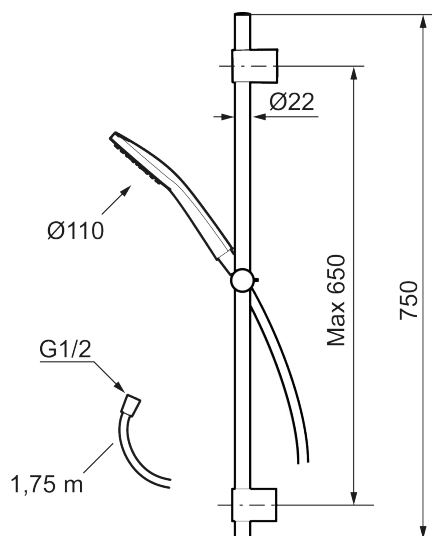

Unike funksjoner