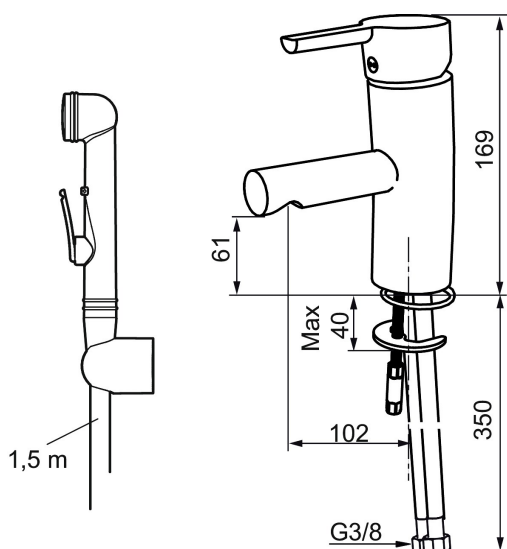

MORA MMIX B5 Sanette Waschtisch-Einhebelmischer

Die Armaturenserie Mora MMix verbindet attraktives skandinavisches Design mit anspruchsvollster Mora-Technologie.

Ihr Leistungsspektrum ist einzigartig: Sie spart Wasser und Energie, verhindert die Entstehung von Druckstößen im Trinkwassernetz und bietet aufgrund ihrer besonderen Kartuschen-Technologie eine besondere Leichtgängigkeit und eine lange Lebensdauer.

Die separate, selbstschließende Handbrause bietet zusätzlich viel Komfort und Flexibilität, z.B. als Hygiene- oder Kopfbrause.

Artikel-Nr.: 733006 Flow 3 bar: 6,8 l/m

Ausführung: Chrom

Uniqe characteristics

Backflow protection unit type

- Mit selbstschliessender Handbrause, Schlauch 1500 mm und Wandhalter
- ESS (Energie-Spar-System)
- Mit Soft Closing zur Vermeidung von Druckstößen
- Einstellbare Mengen- und Temperaturbegrenzung
- Flexible Anschlussschläuche Soft-PEX®
- Optional mit Ablaufgarnitur MA 733056
- Lead Free (Bleifrei gem. Trinkwasserverordnung)
- Lochdurchmesser Ø33,5-37 mm

PRODUCT DESCRIPTION

MORA MMIX B5 Sanette Waschtisch-Einhebelmischer

Die Armaturenserie Mora MMix verbindet attraktives skandinavisches Design mit anspruchsvollster Mora-Technologie.

Ihr Leistungsspektrum ist einzigartig: Sie spart Wasser und Energie, verhindert die Entstehung von Druckstößen im Trinkwassernetz und bietet aufgrund ihrer besonderen Kartuschen-Technologie eine besondere Leichtgängigkeit und eine lange Lebensdauer.