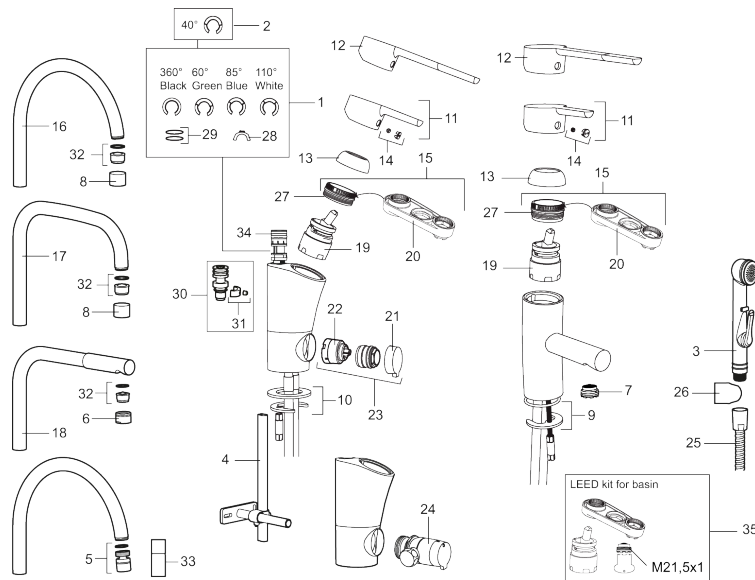

PRODUCT DESCRIPTION

MORA MMIX B5 Sanette Waschtisch-Einhebelmischer

Die Armaturenserie Mora MMix verbindet attraktives skandinavisches Design mit anspruchsvollster Mora-Technologie.

Ihr Leistungsspektrum ist einzigartig: Sie spart Wasser und Energie, verhindert die Entstehung von Druckstößen im Trinkwassernetz und bietet aufgrund ihrer besonderen Kartuschen-Technologie eine besondere Leichtgängigkeit und eine lange Lebensdauer.

Die separate, selbstschließende Handbrause bietet zusätzlich viel Komfort und Flexibilität, z.B. als Hygiene- oder Kopfbrause.

Artikel-Nr.: 733006

Ersatzteilliste

NO.	ART.NR	AUSFÜHRUNG
1	209524.AE	Sperre
2	209543.AE	Sperre 40°
3	S600206	Selbstschliessende Handbrause, chrom
4	409340.AE	Stabilisierungssatz
5	409380.AE	Strahlregler mit Kugelgelenk M22 innen, 7–9 l/min von 300 kPa
6	131415.AE	Gehäuse M24 außen, 15 mm, Chrom
7	409382.AE	Strahlregler M21,5 außen, 7–9 l/min von 300 kPa
7	409385.AE	Strahlregler M21,5 außen, 5 l/min von 200–600 kPa
7	S600228	Strahlregler M21,5 außen, 3 l/min von 200–600 kPa
8	131410.AE	Gehäuse M22 innen
9	409387.AE	Befestigung, Waschtischarm.