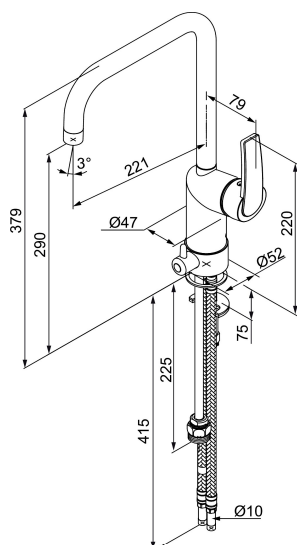

## MORA NYXX K7 köksblandare

Mora NYXX, en ny serie blandare som fokuserar på design tillsammans med högt ställda krav på funktion och kvalitet. Med en kombination av runda och raka linjer passar Mora NYXX in i de moderna hemmen. Mora NYXX särdrag är möjligheten att välja det svarta handtaget av pulverlackerad metall som bryter mot den skinande blanka ytan på blandaren i övrigt, eller en traditionell modell helt i stilren krom. I sortimentet ingår flera modeller för kök och badrum.

Art.nr: 762070 RSK: 8318272

Utförande: Krom

### Unika egenskaper

Skyddsmodul 

- Omställbar flödesbegränsning och temperaturspär
- Eco (energi- och vattenbesparande strålsamlare)
- Flexibla anslutningsrör i metallomspunnen Soft PEX®
- Svängbar pip 120°
- Med diskmaskinsavstängning, KV ej omställbar till VV
- Hålmått Ø34-37 mm