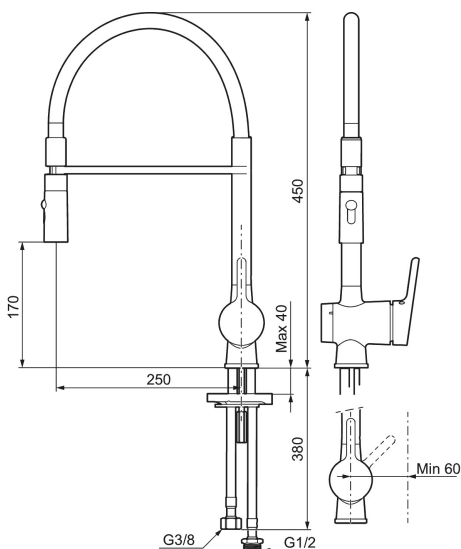

Unika egenskaper

Skyddsmodul 

MORA ONE miniprofi köksblandare

Mora One Miniprofi är kanske den kran som sticker ut allra mest i Thomas Sandells serie för Mora Armatur. Med sin säregna form blir den en modern och iögonfallande detalj i ditt kök, samtidigt som vi försett den med avancerad teknik.

Art.nr: 262091.0042 **RSK:** 8310699

Utförande: Krom, grå slang med diskmaskinsavstängning

- 2-stråligt munstycke (normal och sköljstråle)
- Mjukstängning med keramisk tätning
- Omställbar flödesbegränsning och temperaturspär
- Eco (energi- och vattenbesparande strålsamlare)
- Svängbar pip 60°, 85°, **110°** eller 360°
- Flexibla anslutningsrör i metallomspunnen Soft PEX®, lekande G3/8
- Med diskmaskinsavstängning. Omställbar mellan KV och VV, inställd på KV
- Återströmningsskydd enligt EU-standard SS-EN 1717
- Hålmått Ø34-37 mm