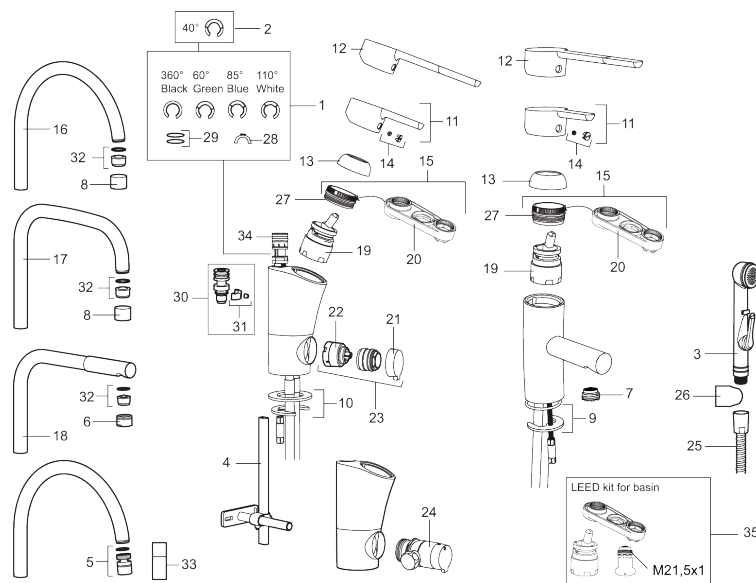

Art.no.: 732151.CA Flow 3 bar: 8,1 l/m

Utførende: Krom, 8 l/min ved 2-6 bar

- Mykstengende
- ESS (Energisparessystem)
- Vannmengdebegrenser og temperatursperre
- Mora Eco vannbesparende strålesamler
- Svingbar tut sperre 60°, 85°, 110° eller 360°
- Avstengning for maskin Kv, omstillbar til Vv
- Fleksible Soft PEX®-rør med 3/8" mutter
- Lead Free (blyfri)
- For hull i benk Ø32-37 mm
- Turbo Jet: Fjærbelastet spak over halv mengde

Art.no.: 732151.CA

Reservedelsliste

NR.	ART. NO.	NRF-NUMMER	BESKRIVELSE
1	209524.AE	4294111	Pakningssett med sperringer
2	209543.AE		Sperring 40°
3	S600206	4305294	Selvstengende hånddusj, krom
4	409340.AE		Stabiliseringssats
5	409380.AE		Strålesamler med kuleledd, M22 innv, 7–9 l/min, til kjøkkenbatteri med høy tut
6	131415.AE		Hylse for strålesamler, M24 utv. 15 mm, krom
7	409382.AE		Strålesamler, M21,5 utv. 7–9 l/min ved 3 bar
7	409385.AE		Strålesamler M21,5 utv. 5 l/min
7	S600228		Strålesamler M21,5 utv. 3 l/min
8	131410.AE		Hylse for strålesamler, M22 innv
9	409387.AE	4294118	Monteringstilbehør for servantbatterier
10	409388.AE	4294119	Monteringstilbehør for kjøkkenbatteri
11	409389.AE	4294121	Spak, komplett, krom