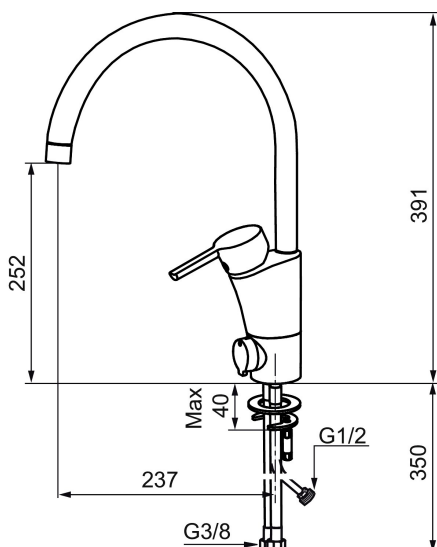

MORA MMIX K5 kjøkkenbatteri

Mora MMIX kombinerer en formfin og ergonomisk design med en energieffektiv innside. Designen preges av en kjæleent bølgende geometri og formidler en tidløs og sammenhengende stil i hele serien. Vårt unike miljøkonsept EcoSafe™ ligger til grunn for utviklingsarbeidet og bidrar til lavt energiforbruk og langsiktige miljøhensyn.

Art.no.: 732151.CA Flow 3 bar: 8,1 l/m

Utførende: Krom, 8 l/min ved 2-6 bar

- Mykstengende
- ESS (Energisparessystem)
- Vannmengdebegrenser og temperatursperre
- Mora Eco vannbesparende strålesamler
- Svingbar tut sperre 60°, 85°, 110° eller 360°
- Avstengning for maskin Kv, omstillbar til Vv
- Fleksible Soft PEX®-rør med 3/8" mutter
- Lead Free (blyfri)
- For hull i benk Ø32-37 mm
- Turbo Jet: Fjærbelastet spak over halv mengde