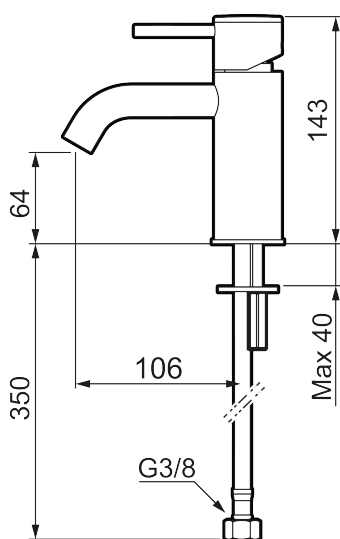

#### Skyddsmodul AA

## INXX II soft, small tvättställsblandare

INXX II tvättställsblandare finns i tre olika höjder där small är en låg blandare anpassad för mindre handfat. Med en tålig mattsvart nyans och tvättställsblandarens stilrena form, höjer INXX II soft badrummets komfort och ger en känsla av kvalitet och elegans. Blandaren är testad och godkänd utifrån de byggregler som finns och är energieffektiv, vilket innebär att den ger en lägre vatten- och energiförbrukning utan att ge avkall på komforten. Bottenventil finns som tillbehör i samma nyans.

Utförande: Mattsvart

- Keramisk tätning
- Omställbar flödesbegränsning och temperaturspär
- Flexibla anslutningsrör i metallomspunnen Soft PEX<sup>®</sup>, lekande G3/8
- Hålmått Ø34-37 mm