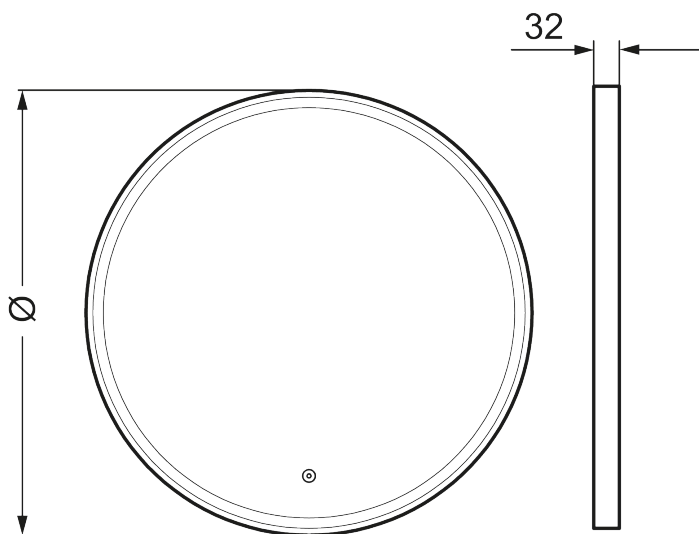

Unika egenskaper

MORA SOLO I

Solo I har en snygg ram i mattsvart aluminium som omsluter en LED-list och höjer standarden på hela badrummet. Spegeln är skyddad mot imma och har en enkel och självklar design.

Om serien

Elegant formad spegel med en ram som vidrörs för att styra bakgrundsbelysningen.

Art.nr: 953101.12 RSK: 8879840

Utförande: Ø700 mm

- Svart aluminiumram
- Energieffektiv LED-belysning
- Kopparfritt glas med säkerhetsfilm
- Imskydd
- Touch av/på
- 6 400 K
- IP 44-certifierad, CE-märkt
- Utbyggnadsmått från vägg: 40 mm