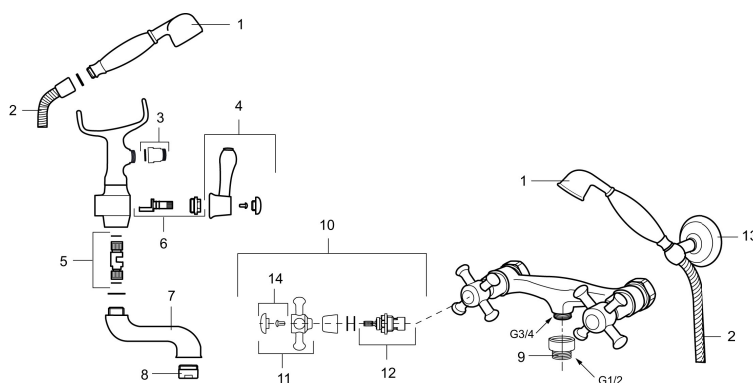

Artikel-nummer:

700631.0065

VVS:

726432590

Flow 3 bar: 27,8

l/m

Beskrivelse: Krom/guld

- Væghængt til kar og bruser.
- Fast tud og omskifter.
- 100 mm fremspring.
- Passer til Mora Classic Family.
- 150-153 c/c.

PRODUKTBESKRIVELSE

Togrebsarmatur, Mora Classic

Mora Classic er en eksklusiv vandhaneserie, der genopliver de gamle designidealer med de runde og kraftige former. Alle dele er fremstillet i metal, i ægte Morakvalitet. Mora Classic karbatteri giver dig, ud over komfort og tryghed, den detalje, der skaber helheden i dit badeværelse. Keramisk tætning er standard. Moderne teknik i klassisk udformning, når den er bedst.

Artikel-nummer: 700631.0065 VVS: 726432590

Reservedelsliste

NR.	ART.NO	VVS	BESKRIVELSE
1	130802.AE	738647504	Håndbruser
2	139835.AE	745149104	Bruseslange 1750 mm, krom
3	S600075		Overgangsnippel , G1/2i - G1/2u
4	708141.AE	745149018	Greb til omskifter
5	708143.AE	745149020	Stempel til omskifter
6	708142.AE	745149019	Omskifter
7	708339		Kartud
8	131328.AE		Perlator M28 udv., til kartud, krom
9	640000.AE	737881514	Overgang G1/2 udv. - G3/4 indv.
10	708147.AE	745149011	Topstykke
11	708137.AE	745149017	Greb, komplet med skrue og dækbrik(VV+KV)
12	719109.AE	745149001	Topstykke uden greb
13	130804.AE	745149016	Vægholder for håndbruser
14	708135.AE	745149015	Skrue og dækbrik (VV+KV), krom
14	708135.65AE		Skrue og dækbrik (VV+KV), guld