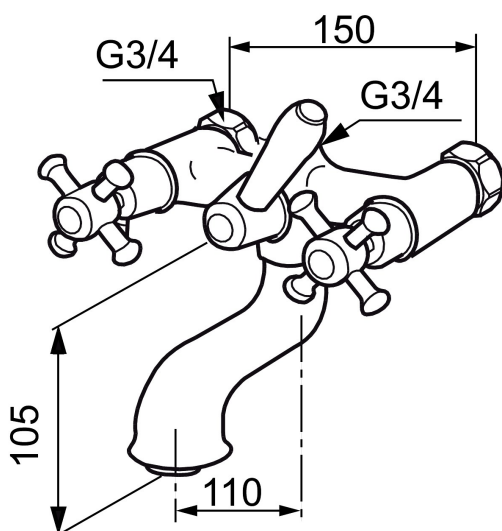

Unikke egenskaber

Togrebsarmatur, Mora Classic

Mora Classic er en eksklusiv vandhaneserie, der genopliver de gamle designidealer med de runde og kraftige former. Alle dele er fremstillet i metal, i ægte Morakvalitet. Mora Classic karbatteri giver dig, ud over komfort og tryghed, den detalje, der skaber helheden i dit badeværelse. Keramisk tætning er standard. Moderne teknik i klassisk udformning, når den er bedst.

Artikel-nummer:

700631.0065

VVS:

726432590

Flow 3 bar: 27,8

l/m

Beskrivelse: Krom/guld

- Væghængt til kar og bruser.
- Fast tud og omskifter.
- 100 mm fremspring.
- Passer til Mora Classic Family.
- 150-153 c/c.

PRODUKTBESKRIVELSE

Togrebsarmatur, Mora Classic

Mora Classic er en eksklusiv vandhaneserie, der genopliver de gamle designidealer med de runde og kraftige former. Alle dele er fremstillet i metal, i ægte Morakvalitet. Mora Classic karbatteri giver dig, ud over komfort og tryghed, den detalje, der skaber helheden i dit badeværelse. Keramisk tætning er standard. Moderne teknik i klassisk udformning, når den er bedst.

Artikel-nummer: 700631.0065 VVS: 726432590

Reservedelsliste

NR.	ART.NO	VVS	BESKRIVELSE
1	130802.AE	738647504	Håndbruser
2	139835.AE	745149104	Bruseslange 1750 mm, krom
3	S600075		Overgangsnippel , G1/2i - G1/2u
4	708141.AE	745149018	Greb til omskifter
5	708143.AE	745149020	Stempel til omskifter
6	708142.AE	745149019	Omskifter
7	708339		Kartud
8	131328.AE		Perlator M28 udv., til kartud, krom
9	640000.AE	737881514	Overgang G1/2 udv. - G3/4 indv.
10	708147.AE	745149011	Topstykke
11	708137.AE	745149017	Greb, komplet med skrue og dækbrik(VV+KV)
12	719109.AE	745149001	Topstykke uden greb
13	130804.AE	745149016	Vægholder for håndbruser
14	708135.AE	745149015	Skrue og dækbrik (VV+KV), krom
14	708135.65AE		Skrue og dækbrik (VV+KV), guld