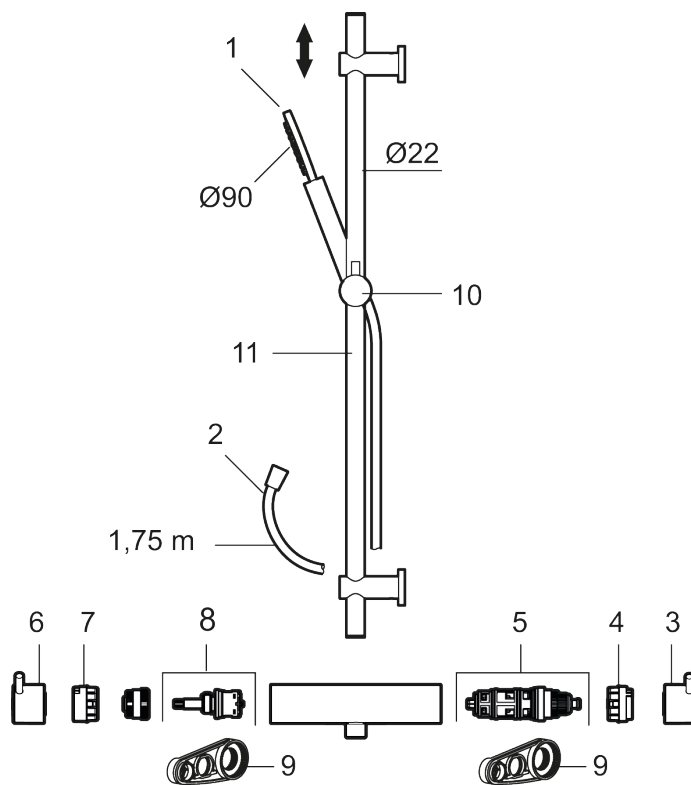

PRODUKTBESKRIVELSE

MORA INXX II Shower kit

I en slidstærk, matsort overflader forener INXX II klassisk design med høj ydeevne og tilbyder en ensartet temperatur, høj komfort og en fremragende beskyttelse mod skoldning. Armaturet er testet og godkendt ud fra det gældende bygningsreglement og er energieffektivt, hvilket indebærer, at det giver et lavere vand- og energiforbrug uden at gå på kompromis med komforten. INXX II er serien, som giver mulighed for en vandoplevelse i verdensklasse.

Om serien

INXX II er en elegant og tidløs serie i en palet af nøje udvalgte overflader. Kombinationen af høj kvalitet, stilfuldt design og vidunderlig komfort gør den til den ypperligste serie.

Artikel-nummer: 271500.12   **VVS:** 722750111

Reservedelsliste

NR.	ART.NO	VVS	BESKRIVELSE
1	209575		Håndbruser, krom
1	209575.12		Håndbruser, matsort
1	209575.22		Håndbruser, mathvit
1	209575.44		Håndbruser, matgrå
1	209575.60		Håndbruser, polert messing PVD
1	209575.62		Håndbruser, børstet messing PVD