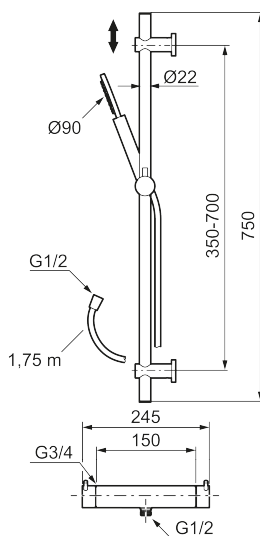

Bemærk at der ikke medfølger rosetter og forskruninger (se under tilbehør)

Består af:

MORA INXX II termostatarmatur

- Unik tryk- og temperaturstyring.
- Skoldningssikring $v/38^{\circ}\text{C}$
- Eco stop.

MORA INXX II brusersæt

- Easy Clean.
- Flexible rørholdere med skjulte skruehuller, der kan genbruge eksisterende huller i væggen.
- 1750 mm slange i metal med PVC og BPA fri slange indvendig.
- Slangen opfylder EN 1113.
- Eco (Energi og vandbesparende håndbruser).