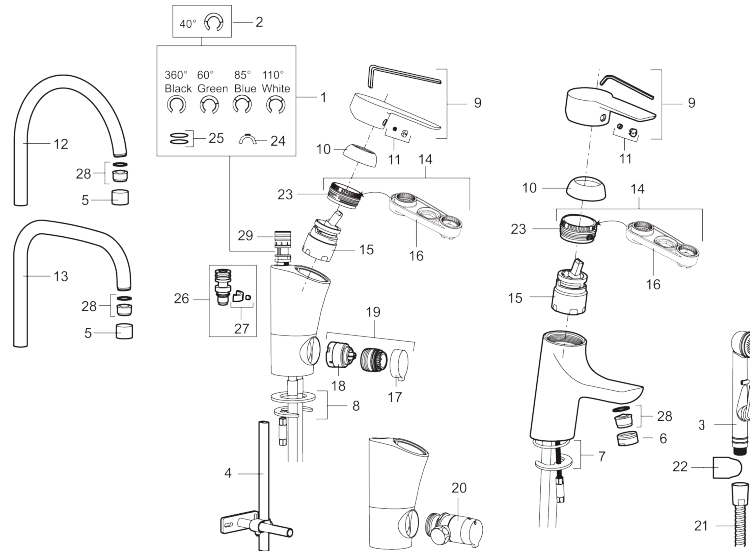

Unieke karaktereigenschappen

Type terugstroombeveiliging

MORA CERA K5 keukenmengkraan

Artikelnummer: 242151 Flow 3 bar: 7,9 l/m

Omschrijving: Chroom

- Met afsluiter voor vaatwasser, mengkraan, koudstart
- ESS (Energie Spaar Systeem)
- Soft closing principe met keramische afdichtingen
- Instelbare volumestroom- en temperatuurbegrenzing
- Eco (Energie- en waterbesparende volumestroombegrenzer)
- Draaibare uitloop 60°, 85°, 110° of 360°
- Flexibele aansluitslangen 3/8" wartel
- Kraangat Ø32-37 mm

PRODUCTOMSCHRIJVING

MORA CERA K5 keukenmengkraan

Artikelnummer: 242151

Onderdelen lijst

NR.	ARTIKELNR.	OMSCHRIJVING
1	209524.AE	Begrenzer draaihoek uitloop
2	209543.AE	Begrenzer draaihoek uitloop 40°
3	S600206	Zelfsluitende handdouche, chroom
4	409340.AE	Stabilisatieset
5	131410.AE	Behuizing M22 bidr.
6	131413.AE	Behuizing M24 budr., 13 mm
7	409387.AE	Bevestigingsset, wastafel
8	409388.AE	Bevestigingsset, keuken
9	409600.AE	Hendel, compleet
10	409391.AE	Afdekdop
11	409392.AE	Kleurmarkering en schroef voor hendel
12	409395.AE	Uitloop K5, compleet
13	409396.AE	Uitloop K7, compleet
14	409393.AE	Vergrendelingsmoer, met servicegereedschap
15	409403.AE	Keramisch patroon, met servicegereedschap
16	891096.AE	Servicegereedschap
17	409400.AE	Hendel voor vaatwasseraansluiting

NR.	ARTIKELNR.	OMSCHRIJVING
18	209504.AE	Keramisch patroon voor vaatwasseraansluiting, met servicegereedschap
19	409104.AE	Vaatwasseraansluiting, met servicegereedschap
20	409399.AE	Rebuild.kit for dish washer
21	S600207	Doucheslang, 1500 mm
22	130732.AE	Wandsteun
23	439060.AE	Moer
24	309519.AE	Stop-plug, 2 st. (Zwart/grijs)
25	708843.AE	O-ring (15,54 x 2,62), 2 St.
26	109016.AE	Nippel voor uitloop, compleet voor vaste uitloop
27	139595.AE	Bev. schroef met begrenzer-clip
28	132205.AE	Inzet voor straalregelaar, 5 l/min at 200–600 kPa
28	131394.AE	Inzet voor straalregelaar, 7–9 l/min van 300 kPa
28	132408.AE	Inzet voor straalregelaar, 8 l/min at 200–600 kPa
29	S600018	Bevestigingsset, compleet