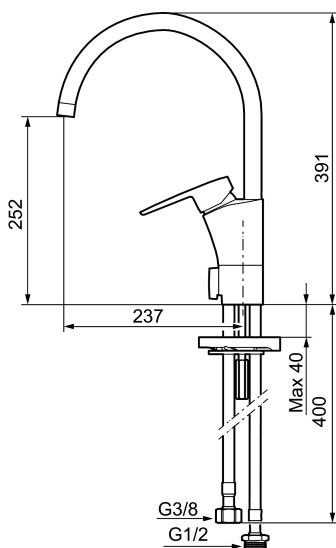

Unieke karaktereigenschappen

Type terugstroombeveiliging

MORA CERA K5 keukenmengkraan

Artikelnummer: 242151 Flow 3 bar: 7,9 l/m

Omschrijving: Chroom

- Met afsluiter voor vaatwasser, mengkraan, koudstart
- ESS (Energie Spaar Systeem)
- Soft closing principe met keramische afdichtingen
- Instelbare volumestroom- en temperatuurbegrenzing
- Eco (Energie- en waterbesparende volumestroombegrenzer)
- Draaibare uitloop 60°, 85°, 110° of 360°
- Flexibele aansluitslangen 3/8" wartel
- Kraangat Ø32-37 mm

PRODUCTOMSCHRIJVING

MORA CERA K5 keukenmengkraan

Artikelnummer: 242151

Onderdelen lijst

NR.	ARTIKELNR.	OMSCHRIJVING
1	209524.AE	Begrenzer draaihoek uitloop
2	209543.AE	Begrenzer draaihoek uitloop 40°
3	S600206	Zelfsluitende handdouche, chroom
4	409340.AE	Stabilisatieset
5	131410.AE	Behuizing M22 bidr.
6	131413.AE	Behuizing M24 budr., 13 mm
7	409387.AE	Bevestigingsset, wastafel
8	409388.AE	Bevestigingsset, keuken
9	409600.AE	Hendel, compleet
10	409391.AE	Afdekdop
11	409392.AE	Kleurmarkering en schroef voor hendel
12	409395.AE	Uitloop K5, compleet
13	409396.AE	Uitloop K7, compleet
14	409393.AE	Vergrendelingsmoer, met servicegereedschap
15	409403.AE	Keramisch patroon, met servicegereedschap
16	891096.AE	Servicegereedschap
17	409400.AE	Hendel voor vaatwasseraansluiting

NR.	ARTIKELNR.	OMSCHRIJVING
18	209504.AE	Keramisch patroon voor vaatwasseraansluiting, met servicegereedschap
19	409104.AE	Vaatwasseraansluiting, met servicegereedschap
20	409399.AE	Rebuild.kit for dish washer
21	S600207	Doucheslang, 1500 mm
22	130732.AE	Wandsteun
23	439060.AE	Moer
24	309519.AE	Stop-plug, 2 st. (Zwart/grijs)
25	708843.AE	O-ring (15,54 x 2,62), 2 St.
26	109016.AE	Nippel voor uitloop, compleet voor vaste uitloop
27	139595.AE	Bev. schroef met begrenzer-clip
28	132205.AE	Inzet voor straalregelaar, 5 l/min at 200–600 kPa
28	131394.AE	Inzet voor straalregelaar, 7–9 l/min van 300 kPa
28	132408.AE	Inzet voor straalregelaar, 8 l/min at 200–600 kPa
29	S600018	Bevestigingsset, compleet