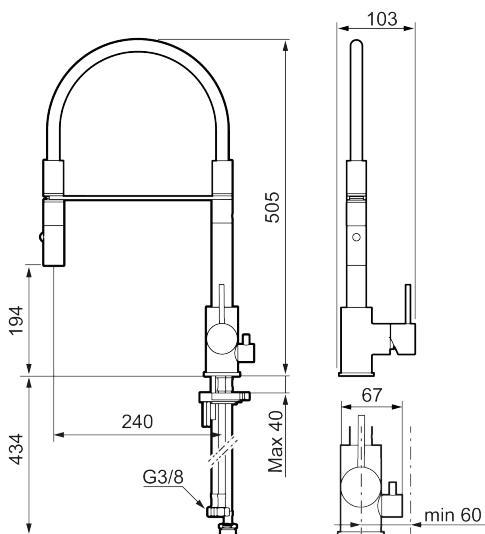

Ainutlaatuiset ominaisuudet

MORA INXX II miniprofi keittiöhana pk-venttiilein

Kestävässä kromipintaisessa keittiön INXX II Miniprofi - vedensekoittimessa on moderni look. Kyseessä on erittäin korkea sekoitin, joka sopii erinomaisesti avokeittiöihin. Vedensekoitin on testattu ja hyväksytty nykyisten rakennusmääräysten mukaisesti, ja se on energiatehokas, minkä ansiosta se vähentää veden- ja energiankulutusta mukavuudesta tinkimättä.

Tuote-nro: 272091.CA **LVI:** 6261269 **Flow 3 bar:** 6,0 l/m

Kuvaus: Kromattu

- Huuhtelusuutin 2 eri virtaamakuviolla (pore ja huuhtelu)
- Keraaminen säätökasetti: pitkä käyttöikä
- Lämpötilan- ja vesimäärän esisäätö
- Apk-venttiilein (vain kylmään veteen)
- Juoksuputken rajoitus valittavissa 60°, 85°, 110° tai 360°
- Joustavat Soft PEX®- liitosletkut 3/8" liitosmutterilla
- Asennusreikä Ø34-37 mm