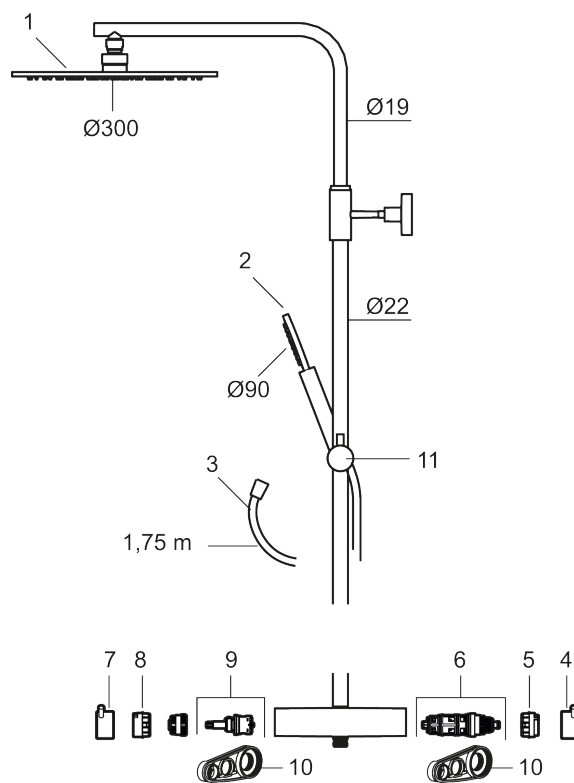

PRODUKTBESKRIVNING

MORA INXX II shower system kit

Med den eleganta hållbara nyansen borstad mässing förenar INXX II klassisk design med hög prestanda och erbjuder en jämn temperatur, hög komfort och ett starkt skydd mot skällning. Takduschens stora tunna taksil gör att duschen passar lika bra i ett badrum med stark karaktär och effektfulla former som i ett sobert badrum skapat för avkopplande stunder. Blandaren är testad och godkänd utifrån de byggregler som finns och är energieffektiv, vilket innebär att den ger en lägre vatten- och energiförbrukning utan att ge avkall på komforten. INXX II är serien som erbjuder en vattenupplevelse i världsklass.

Reservdelslista

NR.	ART.NR	RSK	BESKRIVNING
1	130348	8237489	Taksil 300 mm, krom
1	130348.12	8237490	Taksil 300 mm, mattsvart
1	130348.22	8237491	Taksil 300 mm, mattvit
1	130348.44	8237492	Taksil 300 mm, mattgrå