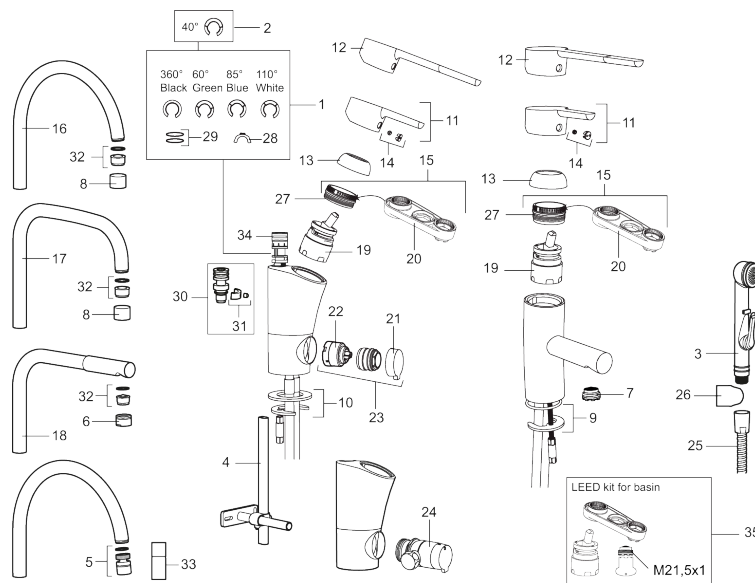

Art.nr: 733020.CA RSK: 8344515 Flöde 3 bar: 4,7 l/min
Utförande: Krom, ansl. slät ände Ø10 mm

Unika egenskaper

Skyddsmodul 

- Med silpluggventil
- ESS (energisparsystem)
- Mjukstängning med keramisk tätning
- Omställbar flödesbegränsning och temperaturspär
- Eco (energi- och vattenbesparande konstantflödesstrålsamlare, 4,7 l/min vid 2–6 bar)
- Flexibla anslutningsrör i metallomspunnen Soft PEX®
- Godkänd av reumatikerförbundet
- Lead Free (blyfri), avser blandare
- Hålmått Ø33,5-37 mm

Art.nr: 733020.CA

RSK: 8344515

Reservdelslista

NR.	ART.NR	RSK	BESKRIVNING
1	S600299	8387254	Spärsegment och låsring
2	209543.AE	8346916	Spärsegment 40°
3	S600206	8233049	Självstängande handdusch, krom
4	S600308	8387263	Stabiliseringsstag
5	S600314	8280068	Strålsamlare M22 inv., ledbar, 7-9 l/min vid 3 bar
6	131415.AE	8281512	Hylsa M24 utv., 15 mm, krom
7	S600312	8280067	Strålsamlare M21,5 utv., 7-9 l/min vid 3 bar
7	409385.AE	8242292	Strålsamlare M21,5 utv., 5 l/min vid 2-6 bar
7	S600228		Strålsamlare M21,5 utv., 3 l/min vid 2-6 bar
8	131410.AE	8281509	Hylsa M22 inv.
9	S600160	8387096	Monteringssats, tvättställsblandare
10	S600159	8387097	Monteringssats, köksblandare
11	409389.AE	8344867	Spak, komplett
12	409390.AE	8344874	Care-spak, komplett, krom/svart