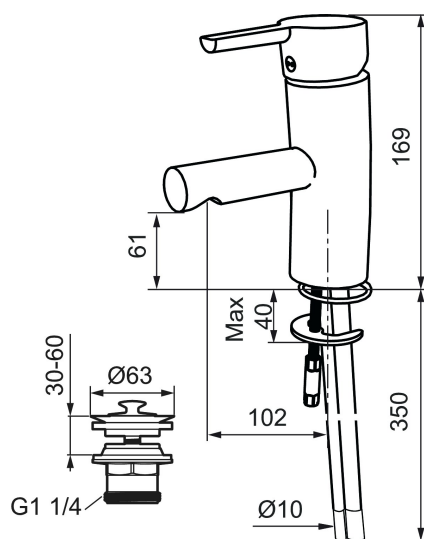

MORA MMIX B5 tvättställsblandare

Mora MMIX kombinerar en formskön och ergonomisk design med en energieffektiv insida. Designen präglas av en smekamt böljande geometri och förmedlar en tidlös och sammanhängande stil över hela serien. Vårt unika miljökoncept EcoSafe™ ligger till grund för utvecklingsarbetet och bidrar till låg energiförbrukning och långsiktig miljöhänsyn. Blandaren är blyfri.

Art.nr: 733020.CA RSK: 8344515 Flöde 3 bar: 4,7 l/min
Utförande: Krom, ansl. slät ände Ø10 mm

Unika egenskaper

Skyddsmodul 

- Med silpluggventil
- ESS (energisparsystem)
- Mjukstängning med keramisk tätning
- Omställbar flödesbegränsning och temperaturspär
- Eco (energi- och vattenbesparande konstantflödesstrålsamlare, 4,7 l/min vid 2–6 bar)
- Flexibla anslutningsrör i metallomspunnen Soft PEX®
- Godkänd av reumatikerförbundet
- Lead Free (blyfri), avser blandare
- Hålmått Ø33,5-37 mm

Art.nr: 733020.CA

RSK: 8344515

Reservdelslista

NR.	ART.NR	RSK	BESKRIVNING
1	S600299	8387254	Spärsegment och låsring
2	209543.AE	8346916	Spärsegment 40°
3	S600206	8233049	Självstängande handdusch, krom
4	S600308	8387263	Stabiliseringsstag
5	S600314	8280068	Strålsamlare M22 inv., ledbar, 7-9 l/min vid 3 bar
6	131415.AE	8281512	Hylsa M24 utv., 15 mm, krom
7	S600312	8280067	Strålsamlare M21,5 utv., 7-9 l/min vid 3 bar
7	409385.AE	8242292	Strålsamlare M21,5 utv., 5 l/min vid 2-6 bar
7	S600228		Strålsamlare M21,5 utv., 3 l/min vid 2-6 bar
8	131410.AE	8281509	Hylsa M22 inv.
9	S600160	8387096	Monteringssats, tvättställsblandare
10	S600159	8387097	Monteringssats, köksblandare
11	409389.AE	8344867	Spak, komplett
12	409390.AE	8344874	Care-spak, komplett, krom/svart