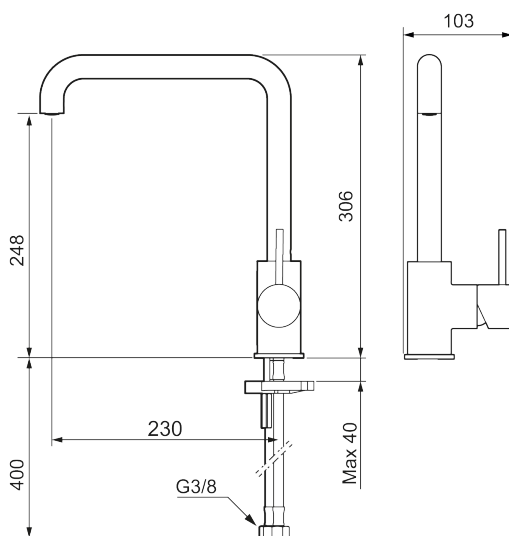

Utförande: Mattvit

Unika egenskaper

Skyddsmodul 

- Keramisk tätning
- Omställbar flödesbegränsning och temperaturspär
- Flexibla anslutningsrör i metallomspunnen Soft PEX[®], lekande G3/8
- Svängbar pip 60°, 85°, 110° eller 360°
- Hälmått Ø34-37 mm