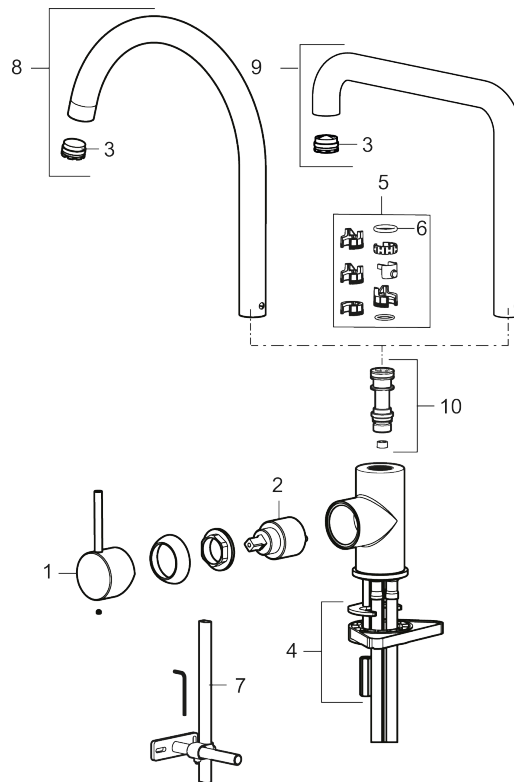

PRODUKTBESKRIVNING

INXX II sharp köksblandare

Med en tålig mattvit nyans och kökskranens starka karaktär tar INXX II sharp på ett modernt och stilrent sätt en central plats i köket. Blandaren är testad och godkänd utifrån de byggregler som finns och är energieffektiv, vilket innebär att den ger en lägre vatten- och energiförbrukning utan att ge avkall på komforten.

Om serien

INXX II är en elegant och tidlös serie i en palett av noga utvalda nyanser. Kombinationen av hög kvalitet, sober design och skön komfort gör den till den ultimata serien.

Art.nr: 272051.22CA

RSK: 8311247

Reservdelslista

NR.	ART.NR	RSK	BESKRIVNING
1	409700.AE	8394069	Spak, komplett, krom
1	409700.12AE	8394070	Spak, komplett, mattsvart
1	409700.22AE	8394071	Spak, komplett, mattvit
1	409700.44AE	8394072	Spak, komplett, mattgrå
1	409700.60AE	8394073	Spak, komplett, polerad mässing PVD
1	409700.62AE	8394074	Spak, komplett, borstad mässing PVD
1	409700.76AE	8394075	Spak, komplett, borstad nickel