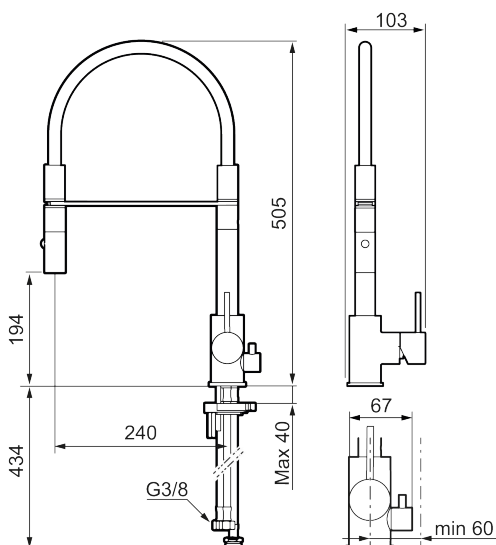

Unike funksjoner

Tilbakeslagssikring

- Vannmengdebegrenser og temperatursperre
- Mora Eco konstantvannmengde 6 l/min ved 2-6 bar
- Svingbar tut sperre 60°, 85°, 110° eller 360°
- 2-strålig, konsentrert strålebilde og hånddusj
- Med tilbakeslagsventil etter standard EN 1717
- Innebygget avstengning for maskin, innstilt på Kv. OBS! Ikke omstillbar til VV
- Fleksible Soft PEX®-rør med 3/8" mutter
- For hull i benk Ø34-37 mm

NR.	ART. NO.	NRF-NUMMER	BESKRIVELSE
1	409700.76AE	4295004	Spak, komplett, børstet nikkel
2	409702.AE	4295013	Innsats
3	S600057		Tostrålig hånddusj, krom
3	S600057.12		Tostrålig hånddusj, matt sort
3	S600057.22		Tostrålig hånddusj, matt hvit
3	S600057.44		Tostrålig hånddusj, matt grå
3	S600057.60		Tostrålig hånddusj, polert messing PVD
3	S600057.62		Tostrålig hånddusj, børstet messing PVD
3	S600057.76		Tostrålig hånddusj, børstet nikkel
4	209565.AE		Låsesett for tut
5	708843.AE		O-ring (15,54 x 2,62), 2 stk
6	S600055		Monteringstilbehør
7	409340.AE		Stabiliseringssats
8	409707.AE	4295017	Vaskemaskininnsats
9	409714.12AE		Komplett overbygg med hånddusj, matt sort
9	409714.22AE		Komplett overbygg med hånddusj, matt hvit
9	409714.44AE		Komplett overbygg med hånddusj, matt grå
10	S600231		Tutnippel, komplett