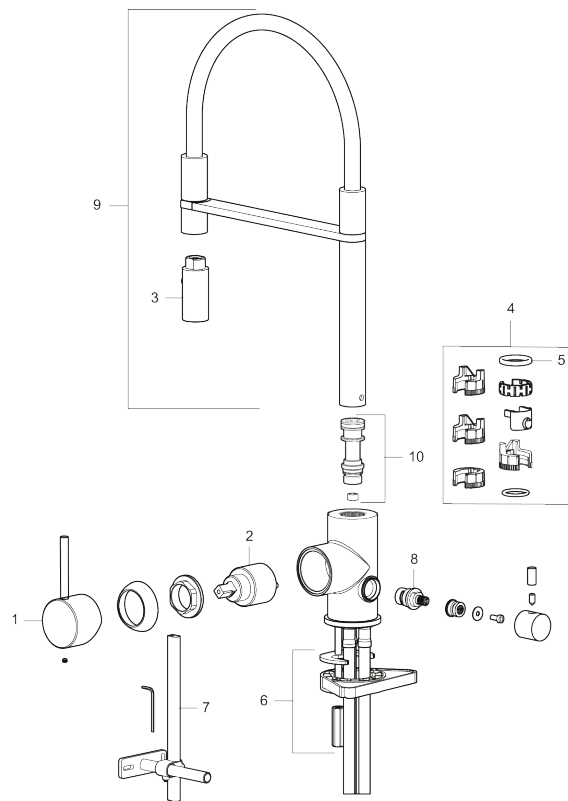

PRODUKTBESKRIVNING

MORA INXX II Miniprofi

Med en krommet holdbar nyanse og moderne uttrykk er INXX II miniprofi en iøynefallende høy kran som passer perfekt i et åpent kjøkkenmiljø. Blandebatteriet er testet og godkjent ut fra gjeldende byggeregler og det er energieffektivt, noe som innebærer at man får et lavere vann- og energiforbruk uten å gi avkall på komforten.

Om serien

INXX II er en elegant og tidløs serie i en palett av nøye utvalgte nyanser. Kombinasjonen av høy kvalitet, stilren design og herlig komfort gjør den til den ultimate serien.

Art.no.: 272091.CA

NRF-nummer: 4290539

Reservedelsliste

NR.	ART. NO.	NRF-NUMMER	BESKRIVELSE
1	409700.AE	4295005	Spak, komplett, krom
1	409700.12AE	4294998	Spak, komplett, matt sort
1	409700.22AE	4294999	Spak, komplett, matt hvit
1	409700.44AE	4295001	Spak, komplett, matt grå
1	409700.60AE	4295002	Spak, komplett, polert messing PVD
1	409700.62AE	4295003	Spak, komplett, børstet messing PVD