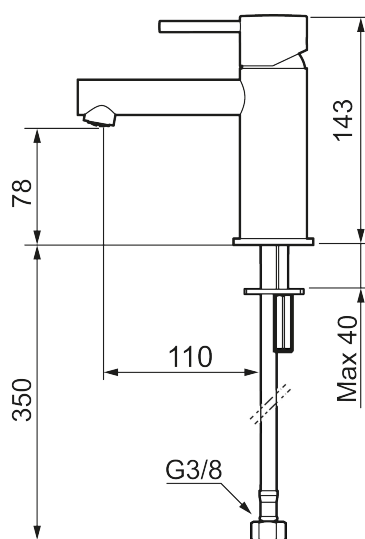

## INXX II sharp, small tvättställsblandare

INXX II tvättställsblandare finns i tre olika höjder där small är en låg blandare anpassad för mindre handfat. Med en kromad hållbar nyans och tvättställsblandarens raka karaktär med lång pip och lutande munstycke – gör INXX II sharp både snygg och bekväm att använda. Blandaren är testad och godkänd utifrån de byggregler som finns och är energieffektiv, vilket innebär att den ger en lägre vatten- och energiförbrukning utan att ge avkall på komforten. Bottenventil finns som tillbehör i samma nyans.

Utförande: Krom

- Keramisk tätning
- Omställbar flödesbegränsning och temperaturspär
- Flexibla anslutningsrör i metallomspunnen Soft PEX<sup>®</sup>, lekande G3/8
- Hålmått Ø34-37 mm