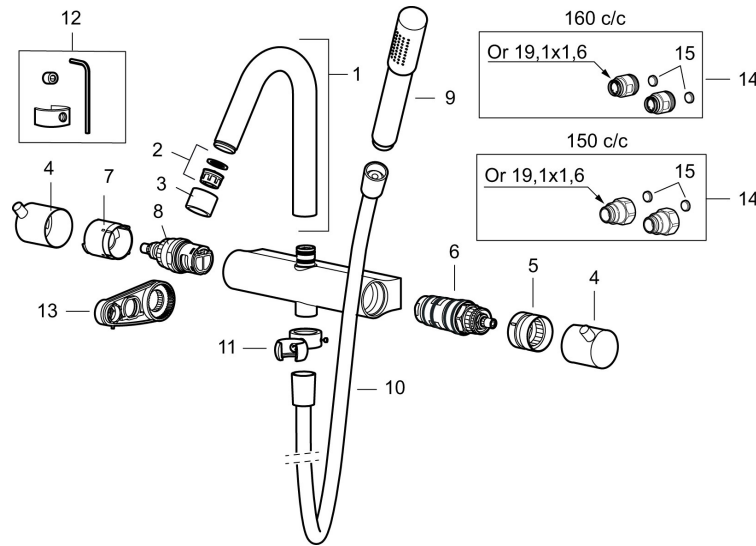

Art.no.: 705600.80 NRF-nummer: 4294318

Utførende: Krom/Riflete

- Med dusjbatteri
- Kompenserer trykk-og temperaturvariasjoner
- Eco mengdeknapp
- Sperreknapp 38°C
- Med keramisk reversibel overdel
- Med tilbakeslagsventiler etter standard EN 1717
- Med antikalksystem "Easy Clean"
- Hånddusj 9 l/min og takdusj 12 l/min
- Metallslange 1,75 m, PVC/BPA-fri innerslange
- Dusjstang kan kappes ved behov

Art.no.: 705600.80

NRF-nummer: 4294318

Reservedelsliste

NR.	ART. NO.	NRF-NUMMER	BESKRIVELSE
1	409617.AE		Utløpstut, komplett, krom
1	409617.25AE		Utløpstut, komplett, rustikk messing
1	409617.66AE		Utløpstut, komplett, råmessing
1	409617.80AE		Utløpstut, komplett, krom/riflete
2	139783.AE		Innsats strålesamler 20–24 l/min ved 3 bar
3	409618.AE		Hylse for strålesamler M22 innv., krom
3	409618.25AE		Hylse for strålesamler M22 innv., rustikk messing
3	409618.66AE		Hylse for strålesamler M22 innv., råmessing
3	409618.80AE		Hylse for strålesamler M22 innv., krom/riflet
4	409619.AE		Avstengningsratt eller temperaturratt, krom
4	409619.25AE		Avstengningsratt eller temperaturratt, rustikk messing
4	409619.66AE		Avstengningsratt eller temperaturratt, råmessing
4	409619.80AE		Avstengningsratt eller temperaturratt, krom/riflet
5	209010.AE		Sperrering for temperaturratt
6	729219.AE		Termostatinnsetts
7	209011.AE		Stoppering for mengderatt reversibelt
8	709011.AE		Keramisk kranoverdel reversibelt

NR.	ART. NO.	NRF-NUMMER	BESKRIVELSE
9	139785.AE	4294505	Hånddusj, krom
9	139785.25AE		Hånddusj, rustikk messing
9	139785.66AE		Hånddusj, råmessing
10	131170.AE	4295045	Dusjslange 1,75 m, krom
10	409622.AE		Dusjslange 1,75 m, sort
11	409623.AE		Hånddusjholder, krom
11	409623.25AE		Hånddusjholder, rustikk messing
11	409623.66AE		Hånddusjholder, råmessing
12	409621.AE		Sperresegment for fast tut
13	S600298		Serviceverktøy
14	409360.AA		Tilslutningsmutter komplett (150 c/c)
14	409361.AE		Tilslutningsmutter komplett (160 c/c)
15	209604.AE		Filtersett for tilslutningsmutter