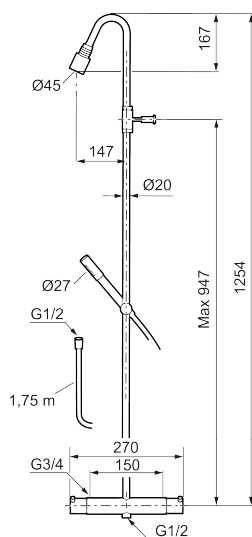

Unike funksjoner

MORA IZZY shower system kit

Mora Izzy formidler harmoni og eleganse. Dusjstangens formskjønne linjer gir Mora Izzy et karakteristisk utseende. De lette detaljene fra Izzy Rock forsterker det cocky produktet.

Art.no.: 705600.80 NRF-nummer: 4294318

Utførende: Krom/Riflete

- Med dusjbatteri
- Kompenserer trykk-og temperaturvariasjoner
- Eco mengdeknapp
- Sperreknapp 38°C
- Med keramisk reversibel overdel
- Med tilbakeslagsventiler etter standard EN 1717
- Med antikalksystem "Easy Clean"
- Hånddusj 9 l/min og takdusj 12 l/min
- Metallslange 1,75 m, PVC/BPA-fri innerslange
- Dusjstang kan kappes ved behov