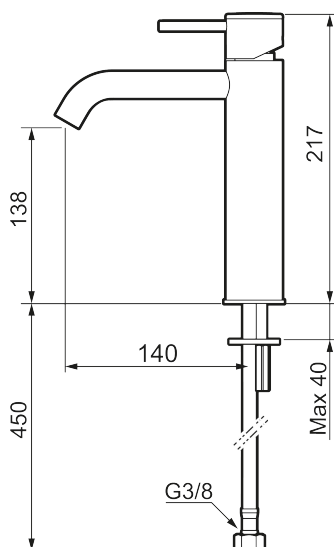

## MORA INXX II soft, medium

INXX II håndvaskarmatur findes i tre forskellige højder, hvor medium er et mellemhøjt armatur, der er tilpasset større håndvaske. I en slidstærk, matsort overflader og håndvaskarmaturets stilrene form højner INXX II soft badeværelsets standard og giver en følelse af kvalitet og elegance. Armaturet er testet og godkendt ud fra det gældende bygningsreglement og er energieffektivt, hvilket indebærer, at det giver et lavere vand- og energiforbrug uden at gå på kompromis med komforten. Bundventilen fås som tilbehør i samme overflader.

VVS:  
701496211

Flow 3 bar: 4,5  
l/m

Beskrivelse: Matsort

### Tilbageløbssikring

- Til håndvask.
- 140 mm fremspring.
- Keramisk tætning.
- Indbygget temperatur- og flowbegrænser.
- Eco (Energi- og vandbesparende konstantvandstrømsperlator 5 l/min) ved 2-6 bar.
- Flexible tilslutningsslanger.
- Hulmål Ø34-37 mm.