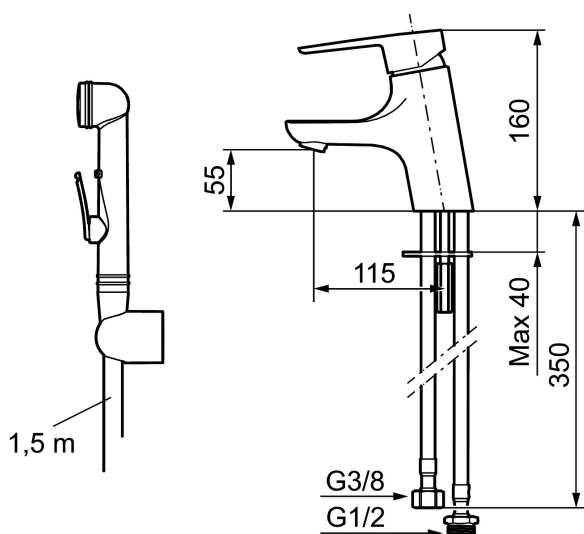

Art.nr: 243006.CA RSK: 8344537 Flöde 3 bar: 4,5 l/min
Utförande: Krom, ansl. lekande G3/8

- Självstängande handdusch, slang 1500 mm och upphängare
- ESS (energisparsystem)
- Mjukstängning med keramisk tätning
- Omställbar flödesbegränsning och temperaturspär
- Eco (energi- och vattenbesparande konstantflödesstrålsamlare, 5 l/min vid 2–6 bar)
- Flexibla anslutningsrör i metallomspunnen Soft PEX[®]
- Återströmningskydd enligt EU-standard SS-EN 1717
- Hålmått Ø33,5-37 mm

Unika egenskaper

Skyddsmodul **EB**

PRODUKTBESKRIVNING

CERA B5 tvättställsblandare

Ett badrum är en plats för avkoppling, njutning och återhämtning. Så fyll det med rätt känsla. Spara energi utan att anstränga dig, skydda dig mot temperatursvängningar, unna dig en extra lång dusch utan att få dåligt samvete. Mora Cera fyller ditt badrum med kvalitetstid på många sätt.

Art.nr: 243006.CA

RSK: 8344537

Reservdelslista

NR.	ART.NR	RSK	BESKRIVNING
1	209524.AE	8346915	Spärrsegment
2	209543.AE	8346916	Spärrsegment 40°
3	S600206	8233049	Självstängande handdusch, krom
4	409340.AE	8531598	Stabiliseringssats
5	131410.AE	8281509	Hylsa M22 inv.
6	131413.AE	8281511	Hylsa M24 utv., 13 mm
7	409387.AE	8346912	Fästdetaljer, tvätt
8	409388.AE	8346914	Fästdetaljer
9	409600.AE	8345186	Spak, komplett
10	409391.AE	8344865	Täckhylsa
11	409392.AE	8344866	Färgmarkering och fästskruv
12	409395.AE	8326732	Utloppspip K5, komplett
13	409396.AE	8326733	Utloppspip K7, komplett
14	409393.AE	8345179	Fästnippel för insats, inkl serviceverktyg
15	S600273	8387230	Keramikinnsats med serviceverktyg, kallstart (grön ring)
16	891096.AE	8345921	Serviceverktyg