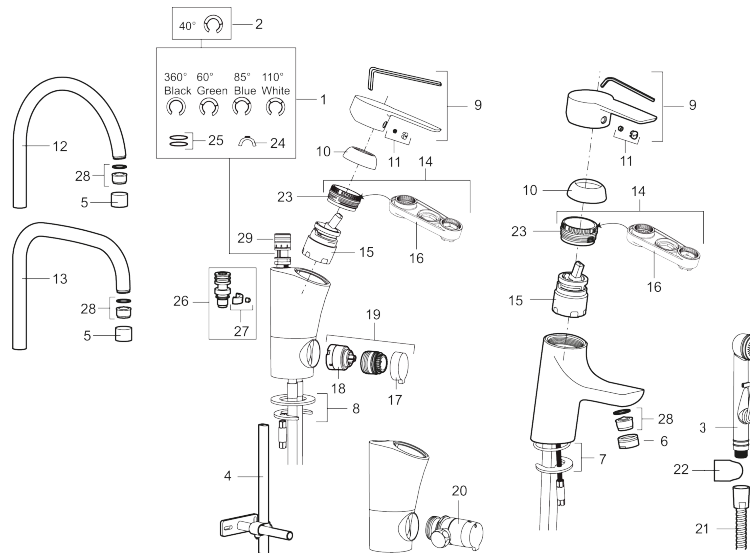

Art.nr: 243006.CA RSK: 8344537 Flöde 3 bar: 4,5 l/min
Utförande: Krom, ansl. lekande G3/8

- Självstängande handdusch, slang 1500 mm och upphängare
- ESS (energisparsystem)
- Mjukstängning med keramisk tätning
- Omställbar flödesbegränsning och temperaturspär
- Eco (energi- och vattenbesparande konstantflödesstrålsamlare, 5 l/min vid 2–6 bar)
- Flexibla anslutningsrör i metallomspunnen Soft PEX[®]
- Återströmningskydd enligt EU-standard SS-EN 1717
- Hålmått Ø33,5-37 mm

Art.nr: 243006.CA

RSK: 8344537

Reservdelslista

NR.	ART.NR	RSK	BESKRIVNING
1	209524.AE	8346915	Spärrsegment
2	209543.AE	8346916	Spärrsegment 40°
3	S600206	8233049	Självstängande handdusch, krom
4	409340.AE	8531598	Stabiliseringssats
5	131410.AE	8281509	Hylsa M22 inv.
6	131413.AE	8281511	Hylsa M24 utv., 13 mm
7	409387.AE	8346912	Fästdetaljer, tvätt
8	409388.AE	8346914	Fästdetaljer
9	409600.AE	8345186	Spak, komplett
10	409391.AE	8344865	Täckhylsa
11	409392.AE	8344866	Färgmarkering och fästskruv
12	409395.AE	8326732	Utloppspip K5, komplett
13	409396.AE	8326733	Utloppspip K7, komplett
14	409393.AE	8345179	Fästnippel för insats, inkl serviceverktyg
15	S600273	8387230	Keramikinnsats med serviceverktyg, kallstart (grön ring)
16	891096.AE	8345921	Serviceverktyg