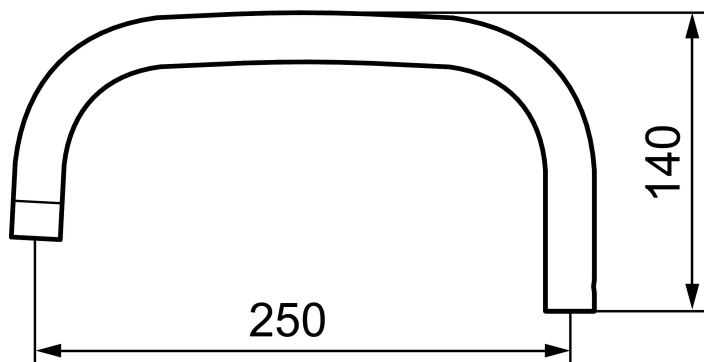

Unike funksjoner

Utløpstut

Art.no.: 459550 NRF-nummer: 4290314

Utførende: Krom

- For Mora MMIX W5 og Mora Cera W5 ettgreps veggbatteryer
- Svingbar overtut
- Lengde 250 mm
- Mora Eco vannbesparende strålesamler
- 7-9 l/min ved 3 bar