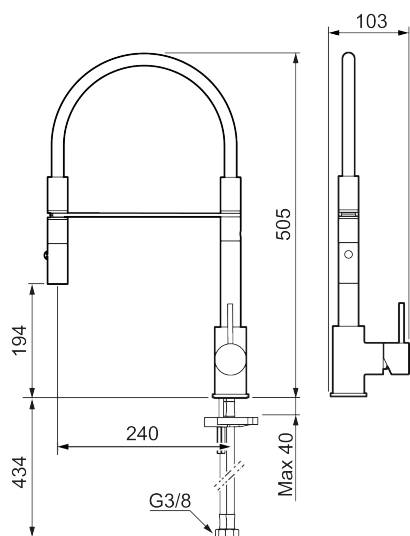

### Tilbakeslagssikring

- Vannmengdebegrenser og temperatursperre
- Svingbar tut sperre 60°, 85°, 110° eller 360°
- 2-strålig ,konsentrert strålebilde og hånddusj
- Med tilbakeslagsventil etter standard EN 1717
- Fleksible Soft PEX®-rør med 3/8" mutter
- For hull i benk Ø34-37 mm