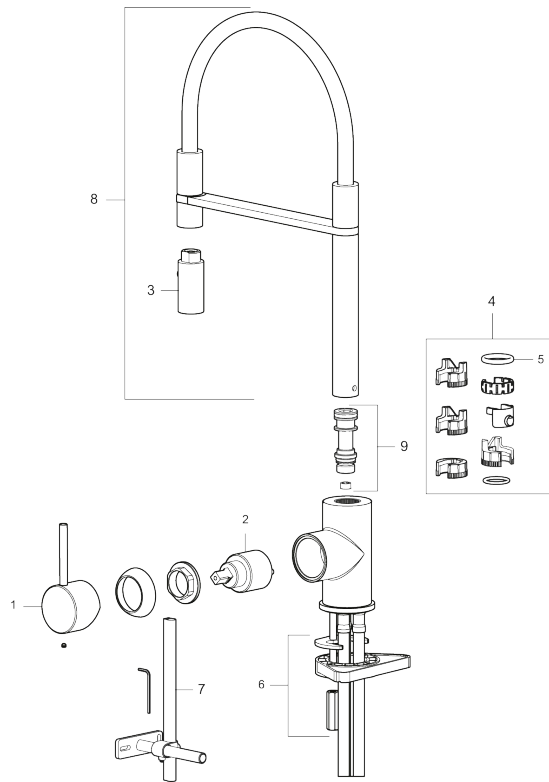

PRODUKTBESKRIVNING

MORA INXX II Miniprofi

Med den elegante holdbare nyansen børstet nikkel og moderne uttrykk er INXX II miniprofi en iøynefallende høy kran som passer perfekt i et åpent kjøkkenmiljø. Blandebatteriet er testet og godkjent ut fra gjeldende byggeregler og det er energieffektivt, noe som innebærer at man får et lavere vann- og energiforbruk uten å gi avkall på komforten.

Om serien

INXX II er en elegant og tidløs serie i en palett av nøye utvalgte nyanser. Kombinasjonen av høy kvalitet, stilren design og herlig komfort gjør den til den ultimate serien.

Art.no.: 272081.76CA

NRF-nummer: 4290538

Reservedelsliste

NR.	ART. NO.	NRF-NUMMER	BESKRIVELSE
1	409700.AE	4295005	Spak, komplett, krom
1	409700.12AE	4294998	Spak, komplett, matt sort
1	409700.22AE	4294999	Spak, komplett, matt hvit
1	409700.44AE	4295001	Spak, komplett, matt grå
1	409700.60AE	4295002	Spak, komplett, polert messing PVD
1	409700.62AE	4295003	Spak, komplett, børstet messing PVD
1	409700.76AE	4295004	Spak, komplett, børstet nikkel