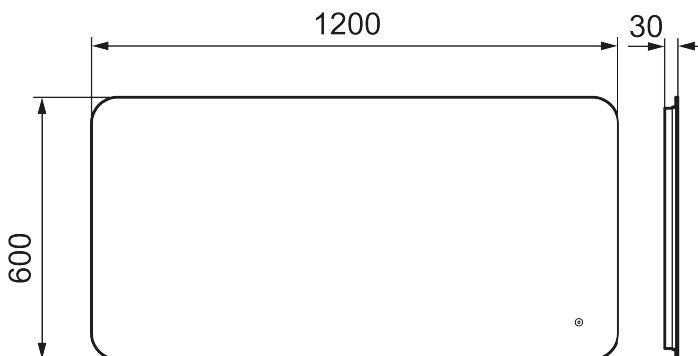

## MORA CAVA I

Cava är en spegel utan ram som sitter bara 30 mm från väggen och har en stilren elegans tack vare sin bakgrundsbelysning. Ljuset kan enkelt anpassas från varmare till kallare toner. Spegeln har en funktion som förhindrar imma och en skyddsbeläggning. Den finns både i runda och fyrkantiga format, i flera storlekar.

### Om serien

Den stilrena designen med stämmingsfull bakgrundsbelysning höjer standarden på badrummet.

Art.nr: 953005 RSK: 8879836

Utförande: 1200 x 600 mm

- Bakgrundsbelysning
- Energieffektiv LED-belysning
- Kopparfritt glas med säkerhetsfilm
- Imskydd
- Touch av/på
- Justerbar ljusstemperatur: 2 700–6 400 K
- IP 44-certifierad, CE-märkt
- Utbyggnadsmått från vägg: 30 mm