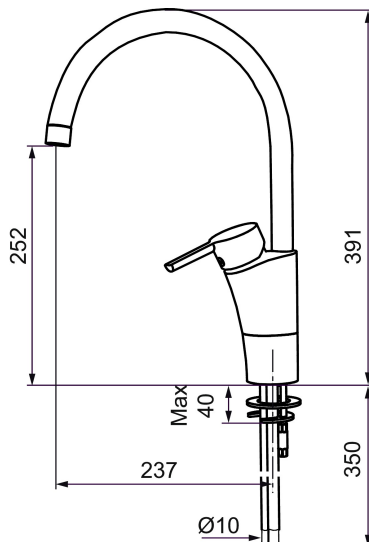

MORA MMIX K5 köksblandare

Mora MMIX kombinerar en formskön och ergonomisk design med en energieffektiv insida. Designen präglas av en smekamt böljande geometri och förmedlar en tidlös och sammanhängande stil över hela serien. Vårt unika miljökoncept EcoSafe™ ligger till grund för utvecklingsarbetet och bidrar till låg energiförbrukning och långsiktig miljöhänsyn. Blandaren är blyfri.

Art.nr: 732100 RSK: 8318375 Flöde 3 bar: 8,0 l/min
Utförande: Krom, ansl. slät ände Ø10 mm

Unika egenskaper

Skyddsmodul 

- BVB ID 54013
- ESS (energisparsystem)
- Mjukstängning med keramisk tätning
- Omställbar flödesbegränsning och temperaturspär
- Eco (energi- och vattenbesparande strålsamlare)
- Flexibla anslutningsrör i metallomspunnen Soft PEX®
- Svängbar pip 60°, 85°, 110° eller 360°
- Godkänd av reumatikerförbundet
- Lead Free (blyfri)
- Hålmått Ø32-37 mm