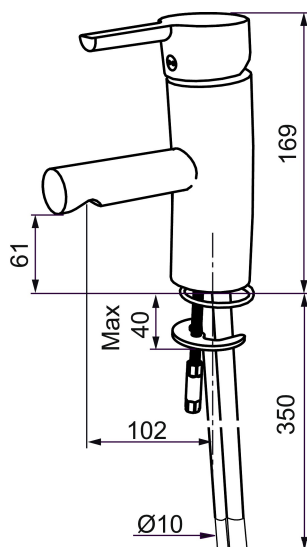

Unikke egenskaber

Tilbageløbssikring

Etgrebsarmatur, Mora MMIX B5

Mora MMIX kombinerer et formsmukt og ergonomisk design med et energieffektivt indre. Designet er præget af en kærtegnende bølgede geometri og formidler en tidløs og sammenhængende stil gennem hele serien. Vores unikke miljøkoncept EcoSafe™ ligger til grund for udviklingsarbejdet og bidrager til et lavt energiforbrug og langsigtede miljøsyn.

Artikel-nummer: 733000 VVS: 701489104 Flow 3 bar: 8,0 l/m

Beskrivelse: Krom, tilslutning Ø10

- Til håndvask.
- 102 mm fremspring.
- ESS (Energy Saving System)
- Soft Closing og keramisk kartusche.
- Indbygget temperatur- og flowbegrænser.
- Flexible tilslutningsslanger.
- Godkendt af Svenska Reumatikerförbundet.
- Lead Free (blyfri)
- Hulmål Ø33,5-37 mm.
- **5 års trykgaranti.**

PRODUKTBESKRIVELSE

Etgrebsarmatur, Mora MMIX B5

Mora MMIX kombinerer et formsmukt og ergonomisk design med et energieffektivt indre. Designet er præget af en kærtegnende bølgede geometri og formidler en tidløs og sammenhængende stil gennem hele serien. Vores unikke miljøkoncept EcoSafe™ ligger til grund for udviklingsarbejdet og bidrager til et lavt energiforbrug og langsigtede miljøhensyn.

Artikel-nummer: 733000

VVS: 701489104

Reservedelsliste

NR.	ART.NO	VVS	BESKRIVELSE
1	209524.AE	745148369	Svingtuds begrænsningssæt
2	209543.AE	745148373	Svingtuds begrænsningssæt 40°
3	S600206		Selvlukkende håndbruser, krom
4	409340.AE		Stabiliseringssæt
5	409380.AE		Strålsamler M22 indv, med kugleled, 7–9 l/min ved 3 bar
6	131415.AE		Perlatorhylster M24 udv., 15 mm, krom
7	409382.AE		Strålsamler M21,5 udv., 7–9 l/min ved 3 bar
7	409385.AE		Strålsamler M21,5 udv., 5 l/min ved 2–6 bar
7	S600228		Strålsamler M21,5 udv., 3 l/min ved 2–6 bar
8	131410.AE		Perlatorhylster M22 indv.
9	409387.AE	745148398	Bespændingssæt. Til håndvask
10	409388.AE	745148397	Bespændingssæt. Til køkkenvask
11	409389.AE	745148401	Greb, komplet