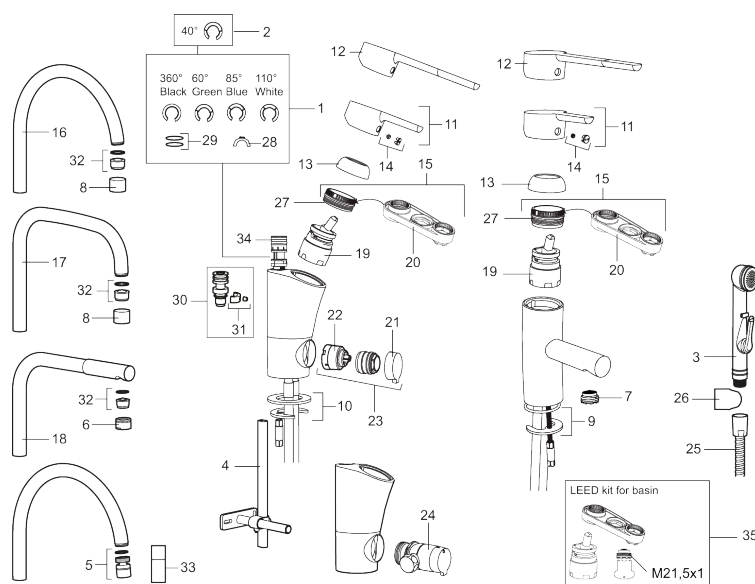

Artikel-nummer: 733000 VVS: 701489104 Flow 3 bar: 8,0 l/m

Beskrivelse: Krom, tilslutning Ø10

- Til håndvask.
- 102 mm fremspring.
- ESS (Energy Saving System)
- Soft Closing og keramisk kartusche.
- Indbygget temperatur- og flowbegrænser.
- Flexible tilslutningsslanger.
- Godkendt af Svenska Reumatikerförbundet.
- Lead Free (blyfri)
- Hulmål Ø33,5-37 mm.
- **5 års trykgaranti.**

PRODUKTBESKRIVELSE

Etgrebsarmatur, Mora MMIX B5

Mora MMIX kombinerer et formsmukt og ergonomisk design med et energieffektivt indre. Designet er præget af en kærtegnende bølgede geometri og formidler en tidløs og sammenhængende stil gennem hele serien. Vores unikke miljøkoncept EcoSafe™ ligger til grund for udviklingsarbejdet og bidrager til et lavt energiforbrug og langsigtede miljøhensyn.

Artikel-nummer: 733000

VVS: 701489104

Reservedelsliste

NR.	ART.NO	VVS	BESKRIVELSE
1	209524.AE	745148369	Svingtuds begrænsningssæt
2	209543.AE	745148373	Svingtuds begrænsningssæt 40°
3	S600206		Selvlukkende håndbruser, krom
4	409340.AE		Stabiliseringssæt
5	409380.AE		Strålsamler M22 indv, med kugleled, 7–9 l/min ved 3 bar
6	131415.AE		Perlatorhylster M24 udv., 15 mm, krom
7	409382.AE		Strålsamler M21,5 udv., 7–9 l/min ved 3 bar
7	409385.AE		Strålsamler M21,5 udv., 5 l/min ved 2–6 bar
7	S600228		Strålsamler M21,5 udv., 3 l/min ved 2–6 bar
8	131410.AE		Perlatorhylster M22 indv.
9	409387.AE	745148398	Bespændingssæt. Til håndvask
10	409388.AE	745148397	Bespændingssæt. Til køkkenvask
11	409389.AE	745148401	Greb, komplet