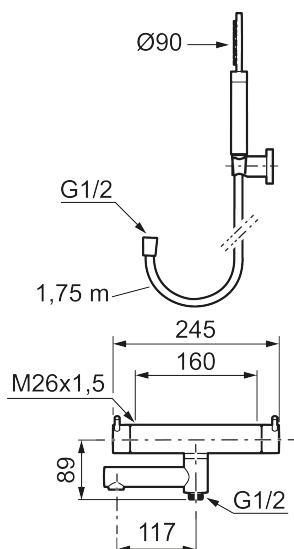

Utförande: Polerad mässing PVD, 160 c/c

Unika egenskaper

Skyddsmodul **EB**

- Med handdusch, upphängare och metallomspunnen slang 1750 mm, PVC- och BPA-fri innerslang
- Utloppspip med inbyggd omkastare
- Tryckbalanserad termostatsats
- Säkerhets spärr 38°
- Eco-stopp
- Piputsprång med väggbrička 173 mm
- Återströmningsskydd enligt EU-standard SS-EN 1717