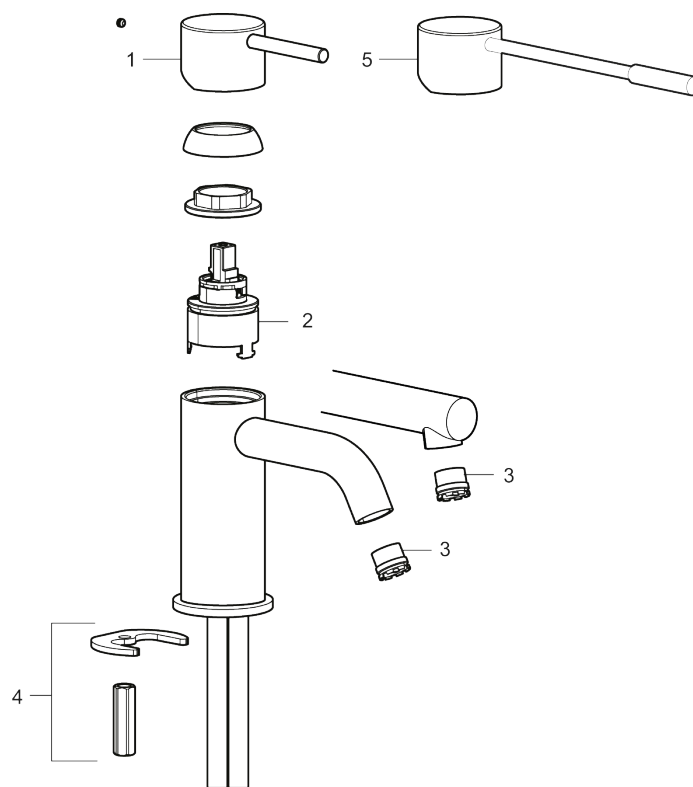

PRODUKTBESKRIVNING

MORA INXX II soft, small tvättställsblandare

INXX II tvättställsblandare finns i tre olika höjder där small är en låg blandare anpassad för mindre handfat. Med den moderna hållbara nyansen polerad mässing och tvättställsblandarens stilrena form, höjer INXX II soft badrummets komfort och ger en känsla av kvalitet och elegans. Blandaren är testad och godkänd utifrån de byggregler som finns och är energieffektiv, vilket innebär att den ger en lägre vatten- och energiförbrukning utan att ge avkall på komforten. Bottenventil finns som tillbehör i samma nyans.

Om serien

INXX II är en elegant och tidlös serie i en palett av noga utvalda nyanser. Kombinationen av hög kvalitet, sober design och skön komfort gör den till den ultimata serien.

Art.nr: 273001.60CA

RSK: 8278256

Reservdelslista

NR.	ART.NR	RSK	BESKRIVNING
1	409701.AE	8394076	Spak, komplett, krom
1	409701.12AE	8394077	Spak, komplett, mattsvart
1	409701.22AE	8394078	Spak, komplett, mattvit
1	409701.44AE	8394079	Spak, komplett, mattgrå