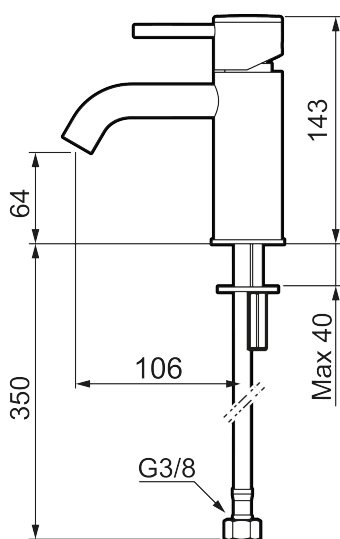

Unika egenskaper

Skyddsmodul 

MORA INXX II soft, small tvättställsblandare

INXX II tvättställsblandare finns i tre olika höjder där small är en låg blandare anpassad för mindre handfat. Med den moderna hållbara nyansen polerad mässing och tvättställsblandarens stilrena form, höjer INXX II soft badrummets komfort och ger en känsla av kvalitet och elegans. Blandaren är testad och godkänd utifrån de byggregler som finns och är energieffektiv, vilket innebär att den ger en lägre vatten- och energiförbrukning utan att ge avkall på komforten. Bottenventil finns som tillbehör i samma nyans.

Utförande: Polerad mässing PVD

- Keramisk tätning
- Omställbar flödesbegränsning och temperaturspär
- Flexibla anslutningsrör i metallomspunnen Soft PEX[®], lekande G3/8
- Hålmått Ø34-37 mm

PRODUKTBESKRIVNING